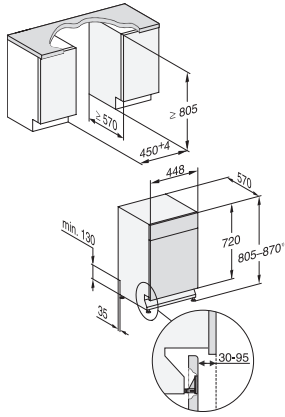

## G 5740 SCi SL

Geïntegreerde vaatwassers 45 cm

voor optimale droogresultaten dankzij AutoOpen-droging.

EAN: 4002516629955 / Materiaalnummer: 12190810 /

Oud Materiaalnummer: 21574056MER

Extra schoon	•
Extra droog	•
<b>Rekuitvoering</b>	
Plaats voor bestek	MultiFlex-besteklade serie 45
Rekuitvoering	ExtraComfort 45 cm
Aantal couverts	9
<b>Veiligheid</b>	
Waterproof-systeem	•
Kinderbeveiliging	•
<b>Technische gegevens</b>	
Nisbreedte minimaal in mm	450
Nisbreedte maximaal in mm	450
Nishoogte minimaal in mm	805
Nishoogte maximaal in mm	870
Nisdiepte in mm	570
Breedte in mm	448
Hoogte in mm	805
Diepte in mm	570
Diepte bij geopende deur in cm	116,5
Nettogewicht in kg	40,6
Totale aansluitwaarde in kW	2,00
Spanning in V	230
Zekering in A	10
Aantal fasen	1
Elektrische frequentie standaard	50
Lengte watertoevoerslang in cm	1,50
Lengte waterafvoerslang in cm	1,50
Lengte van de elektriciteitskabel in m	1,70
Min. gewicht frontpaneel in kg	2,0
Max. Gewicht van het voorpaneel in kg	8,0
<b>Beschikbare displaytalen</b>	
Beschikbare displaytalen via MultiLingua	deutsch, english (GB), español, français, italiano, nederlands, português, türkçe
<b>Meegeleverde accessoires</b>	
1x verpakking UltraTabs (20 stuks)	•
Voucher 1x verpakking UltraTabs (20 stuks) of 9 verpakkingen tegen een speciale prijs	•

## G 5740 SCi SL

Geïntegreerde vaatwassers 45 cm

voor optimale droogresultaten dankzij AutoOpen-droging.

G7000, integrated dishwasher, 45cm (installation drawing)

G7000, integrated dishwasher, 45cm (installation drawing)