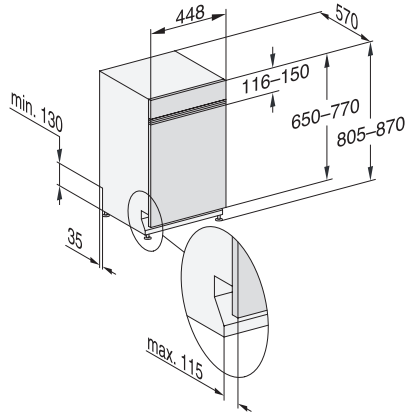

## G 5740 SCi SL

Geïntegreerde vaatwassers 45 cm

voor optimale droogresultaten dankzij AutoOpen-droging.

EAN: 4002516629955 / Materiaalnummer: 12190810 /

Oud Materiaalnummer: 21574056MER

Extra schoon	•
Extra droog	•
<b>Rekuitvoering</b>	
Plaats voor bestek	MultiFlex-besteklade serie 45
Rekuitvoering	ExtraComfort 45 cm
Aantal couverts	9
<b>Veiligheid</b>	
Waterproof-systeem	•
Kinderbeveiliging	•
<b>Technische gegevens</b>	
Nisbreedte minimaal in mm	450
Nisbreedte maximaal in mm	450
Nishoogte minimaal in mm	805
Nishoogte maximaal in mm	870
Nisdiepte in mm	570
Breedte in mm	448
Hoogte in mm	805
Diepte in mm	570
Diepte bij geopende deur in cm	116,5
Nettogewicht in kg	40,6
Totale aansluitwaarde in kW	2,00
Spanning in V	230
Zekering in A	10
Aantal fasen	1
Elektrische frequentie standaard	50
Lengte watertoevoerslang in cm	1,50
Lengte waterafvoerslang in cm	1,50
Lengte van de elektriciteitskabel in m	1,70
Min. gewicht frontpaneel in kg	2,0
Max. Gewicht van het voorpaneel in kg	8,0
<b>Beschikbare displaytalen</b>	
Beschikbare displaytalen via MultiLingua	deutsch, english (GB), español, français, italiano, nederlands, português, türkçe
<b>Meegeleverde accessoires</b>	
1x verpakking UltraTabs (20 stuks)	•
Voucher 1x verpakking UltraTabs (20 stuks) of 9 verpakkingen tegen een speciale prijs	•

## G 5740 SCi SL

Geïntegreerde vaatwassers 45 cm

voor optimale droogresultaten dankzij AutoOpen-droging.

G7000, integrated dishwasher, 45cm (installation drawing)

G7000, integrated dishwasher, 45cm (installation drawing)