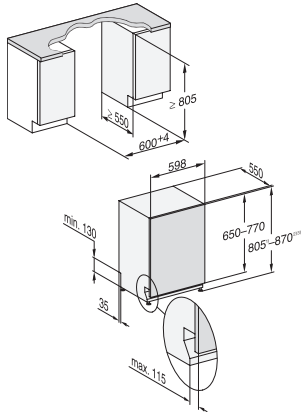

G 7180 SCVi AutoDos

Volledig integreerbare vaatwassers

met automatische dosering dankzij AutoDos met geïntegreerde PowerDisk.

G7000, fully integrated dishwasher, 60cm (installation drawing)