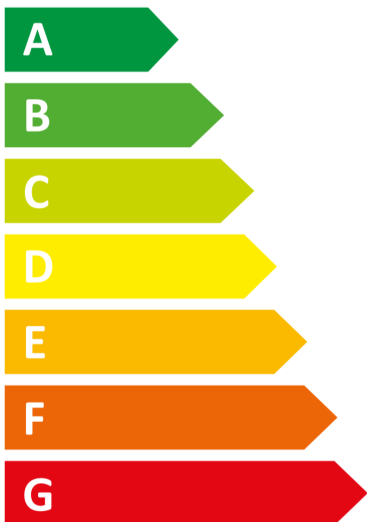

ENERG

Miele

G 7250 SCVi

54 kWh / 

14 x

8,4 L

3:50

43 dB