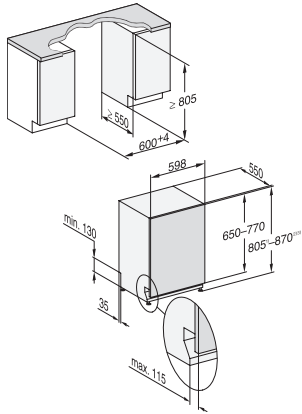

## G 7260 SCVi

Volledig integreerbare vaatwassers met 3D MultiFlex-lade voor maximaal comfort.

EAN: 4002516753940 / Materiaalnummer: 12452640 /  
Oud Materiaalnummer: 21726062MER

Machinereiniging	•
Zout uitspoelen	•
<b>Opties</b>	
BottleClean	•
Quick	•
IntenseZone	•
Extra schoon	•
Extra droog	•
<b>Rekuitvoering</b>	
Plaats voor bestek	3D-MultiFlex-lade
FlexCare-glazenhouder	2
FlexCare-kopjesrek	1
Rekuitvoering	ExtraComfort
Aantal couverts	14
MultiClip	•
FlexCare Glass & Bottle	•
XL-Assist	•
<b>Veiligheid</b>	
Waterproof-systeem	•
Controlelampje zeef	•
Kinderbeveiliging	•
<b>Technische gegevens</b>	
Nisbreedte minimaal in mm	600
Nisbreedte maximaal in mm	600
Nishoogte minimaal in mm	805
Nishoogte maximaal in mm	870
Nisdiepte in mm	550
Breedte in mm	598
Hoogte in mm	805
Diepte in mm	550
Diepte bij geopende deur in cm	116,5
Nettogewicht in kg	48,0
Totale aansluitwaarde in kW	2,00
Spanning in V	230
Zekering in A	10
Aantal fasen	1
Elektrische frequentie standaard	50
Lengte watertoevoerslang in cm	1,50
Lengte waterafvoerslang in cm	1,50
Lengte van de elektriciteitskabel in m	1,70
Min. gewicht frontpaneel in kg	4,0
Max. Gewicht van het voorpaneel in kg	10,0
[via Miele later te plaatsen tot min.]	8,0
[via Miele later te plaatsen tot max.]	16,0
<b>Beschikbare displaytalen</b>	
Beschikbare displaytalen via MultiLingua	deutsch, english (GB), español, français (FR), italiano, nederlands, português, türkçe
<b>Meegeleverde accessoires</b>	
1x verpakking UltraTabs (20 stuks)	•

## G 7260 SCVi

Volledig integreerbare vaatwassers  
met 3D MultiFlex-lade voor maximaal comfort.

G7000, fully integrated dishwasher, 60cm (installation drawing)