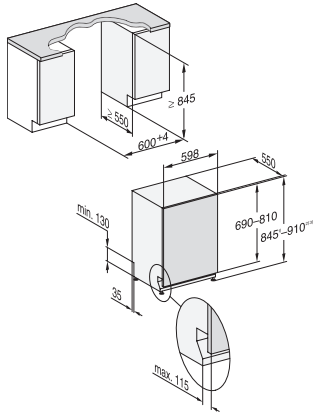

G 7265 SCVi XXL

Volledig integreerbare vaatwasser XXL
met 3D MultiFlex-lade voor maximaal comfort.

EAN: 4002516753957 / Materiaalnummer: 12452690 /
Oud Materiaalnummer: 21726562MER

Extra stil 39 dB(A)	•
Machinereiniging	•
Zout uitspoelen	•
Opties	
BottleClean	•
Quick	•
IntenseZone	•
Extra schoon	•
Extra droog	•
Rekuitvoering	
Plaats voor bestek	3D-MultiFlex-lade
FlexCare-glazenhouders	2
FlexCare-kopjesrek	1
Rekuitvoering	ExtraComfort
Aantal couverts	14
MultiClip	•
FlexCare Glass & Bottle	•
XL-Assist	•
Veiligheid	
Waterproof-systeem	•
Controlelampje zeef	•
Kinderbeveiliging	•
Technische gegevens	
Nisbreedte minimaal in mm	600
Nisbreedte maximaal in mm	600
Nishoogte minimaal in mm	845
Nishoogte maximaal in mm	910
Nisdiepte in mm	550
Breedte in mm	598
Hoogte in mm	845
Diepte in mm	550
Diepte bij geopende deur in cm	120,5
Nettogewicht in kg	49,0
Totale aansluitwaarde in kW	2,00
Spanning in V	230
Zekering in A	10
Aantal fasen	1
Elektrische frequentie standaard	50
Lengte watertoevoerslang in cm	1,50
Lengte waterafvoerslang in cm	1,50
Lengte van de elektriciteitskabel in m	1,70
Min. gewicht frontpaneel in kg	4,0
Max. Gewicht van het voorpaneel in kg	10,0
[via Miele later te plaatsen tot min.]	7,0
[via Miele later te plaatsen tot max.]	14,0
Beschikbare displaytalen	
Beschikbare displaytalen via MultiLingua	deutsch, english (GB), español, français (FR), italiano, nederlands, português, türkçe

G7000, fully integrated dishwasher, XXL, 60cm (installation drawing)