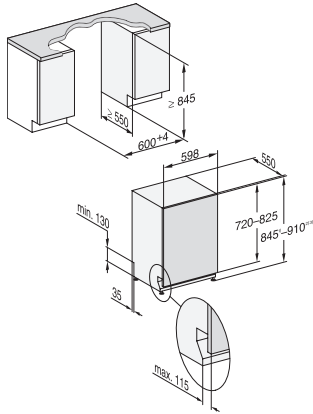

G 7385 SCVi XXL FF

Volledig integreerbare vaatwasser XXL

voor een perfect patroon in de keuken dankzij FrontFit

EAN: 4002516753186 / Materiaalnummer: 12452790 /

Oud Materiaalnummer: 21738562MER

Extra stil 39 dB(A)	•
Machinereiniging	•
Zout uitspoelen	•
Opties	
BottleClean	•
Quick	•
IntenseZone	•
Extra schoon	•
Extra droog	•
Rekuitvoering	
Plaats voor bestek	3D-MultiFlex-lade
FlexCare-glazenhouders	2
FlexCare-kopjesrek	1
Rekuitvoering	ExtraComfort
Aantal couverts	14
MultiClip	•
FlexCare Glass & Bottle	•
XL-Assist	•
Veiligheid	
Waterproof-systeem	•
Controlelampje zeef	•
Kinderbeveiliging	•
Technische gegevens	
Nisbreedte minimaal in mm	600
Nisbreedte maximaal in mm	600
Nishoogte minimaal in mm	845
Nishoogte maximaal in mm	910
Nisdiepte in mm	550
Breedte in mm	598
Hoogte in mm	845
Diepte in mm	550
Diepte bij geopende deur in cm	120,5
Nettogewicht in kg	49,0
Totale aansluitwaarde in kW	2,00
Spanning in V	230
Zekering in A	10
Aantal fasen	1
Elektrische frequentie standaard	50
Lengte watertoevoerslang in cm	1,50
Lengte waterafvoerslang in cm	1,50
Lengte van de elektriciteitskabel in m	1,70
Min. gewicht frontpaneel in kg	4,0
Max. Gewicht van het voorpaneel in kg	10,0
[via Miele later te plaatsen tot min.]	7,0
[via Miele later te plaatsen tot max.]	14,0

G 7385 SCVi XXL FF

Volledig integreerbare vaatwasser XXL
voor een perfect patroon in de keuken dankzij FrontFit

G7000, fully integrated dishwasher, XXL, 60cm (installation drawing), front fit