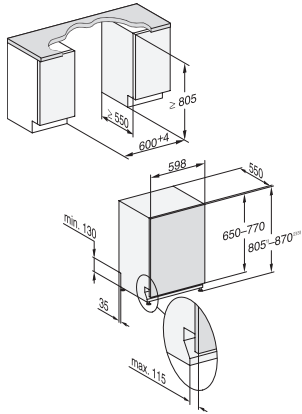

G 7650 SCVi AutoDos

Volledig integreerbare vaatwassers met automatische dosering dankzij AutoDos met geïntegreerde PowerDisk.

G7000, fully integrated dishwasher, 60cm (installation drawing)