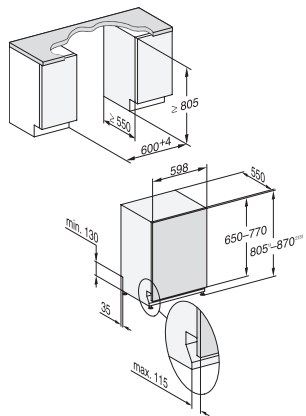

G 7673 SCVi AutoDos Excellence

Volledig integreerbare vaatwassers

met automatische dosering dankzij AutoDos met geïntegreerde PowerDisk.

G7000, fully integrated dishwasher, 60cm (installation drawing)