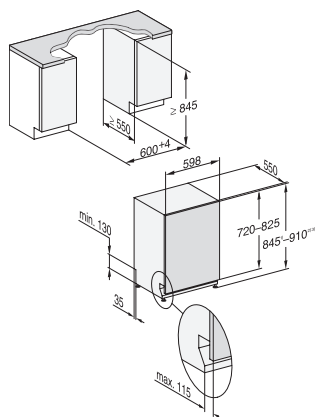

G 7785 SCVi XXL AutoDos FF
Volledig integreerbare vaatwasser XXL
voor een perfect patroon in de keuken dankzij FrontFit

G7000, fully integrated dishwasher, XXL, 60cm (installation drawing), front fit