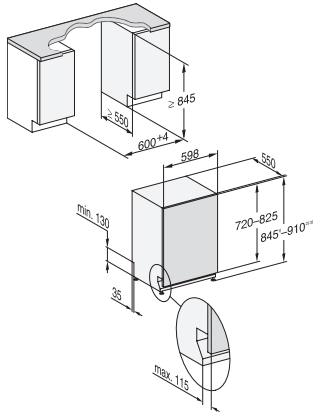

G 7785 SCVi XXL AutoDos FF

Volledig integreerbare vaatwasser XXL

A | 41 dB | Besteklade | MaxiComfort-rekken | BrilliantLight | FrontFit

G7000, fully integrated dishwasher, XXL, 60cm
(installation drawing), front fit