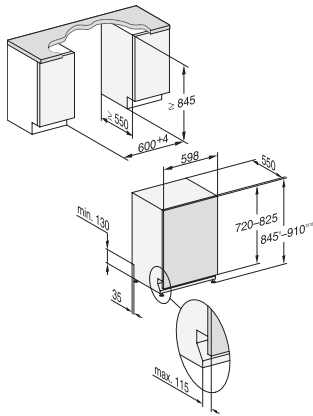

G 7788 SCVi XXL AutoDos K20 FF
Volledig integreerbare vaatwasser XXL
voor een perfect patroon in de keuken dankzij FrontFit

G7000, fully integrated dishwasher, XXL, 60cm (installation drawing), front fit