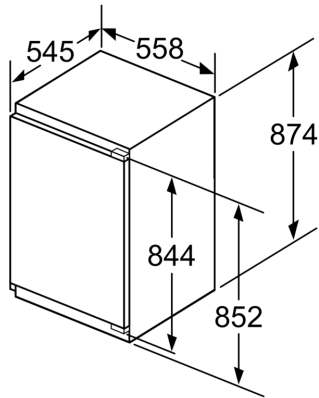

N 70, INBOUW VRIEZER, 87.4 X 55.8 CM,
VLAKSCHARNIER MET SOFTCLOSE
G11216DE0

Maximaal toegestaan gewicht van de fronten van de eenheden
Gemonteerde fronten van eenheden die het toegestane gewicht overschrijden kunnen schade veroorzaken en resulteren in functionele beperkingen van de scharnieren

Δ Gewicht
A: Hoogte van de apparaatdeur inclusief scharnieren in mm
B: Ongedempt scharnier, eenheidfront in kg
C: Gedempt scharnier, front van de eenheid in kg
D: Aanvullende mogelijke belasting in kg met heavy load set

A	B	C	D
1500-1750	22	22	B+5 / C+5
720-1400	19	19	
A1	15	19	
A2	15	19	

Afmeting in mm

Afmeting in mm
Aanbeveling tussenruimtes voor vlakscharnier

F	R	X
16-19	0-3	2,5
20	0-1	3
	2-3	2,5
21	0-1	3
	2-3	2,5
22	0	4
	1	3,5
	2-3	3