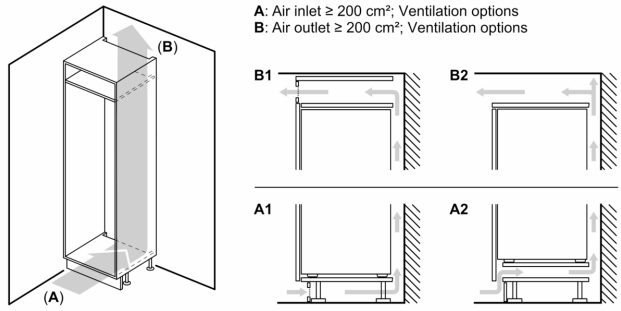

N 70, INBOUW VRIEZER, 87.4 X 55.8 CM,
VLAKSCHARNIER MET SOFTCLOSE
G11216DE0