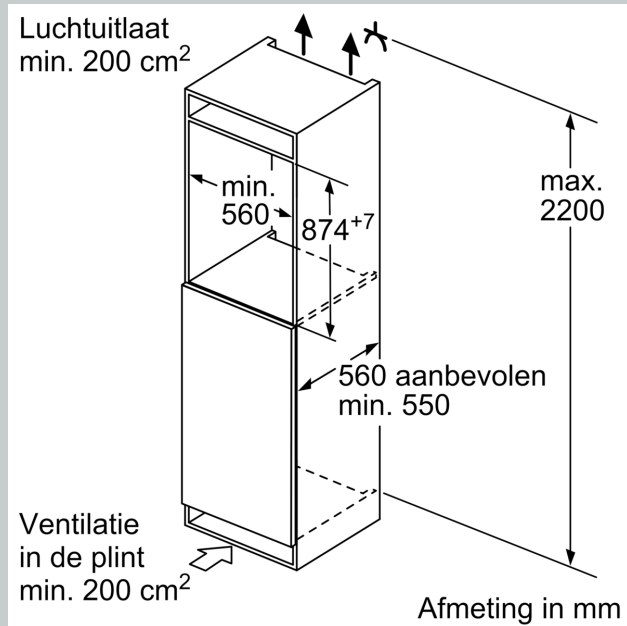

Maximaal toegestaan gewicht van de fronten van de eenheden
Gemonteerde fronten van eenheden die het toegestane gewicht overschrijden kunnen schade veroorzaken en resulteren in functionele beperkingen van de scharnieren

Δ Gewicht
A: Hoogte van de apparaatdeur inclusief scharnieren in mm
B: Ongedempt scharnier, eenheidfront in kg
C: Gedempt scharnier, front van de eenheid in kg
D: Aanvullende mogelijke belasting in kg met heavy load set

A	B	C	D
1500-1750	22	22	B+5 / C+5
720-1400	19	19	
A1	15	19	
A2	15	19