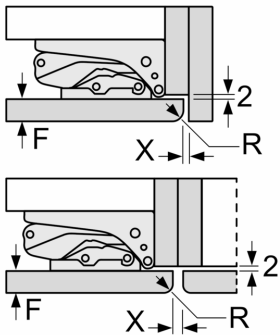

Δ Gewicht
A: Hoogte van de apparaatdeur inclusief scharnieren in mm
B: Ongedempt scharnier, eenheidfront in kg
C: Gedempt scharnier, front van de eenheid in kg
D: Aanvullende mogelijke belasting in kg met heavy load set

A	B	C	D
1500-1750	22	22	B+5 / C+5
720-1400	19	19	
A1	15	19	
A2	15	19	

Afmeting in mm

Afmeting in mm
Aanbeveling tussenruimtes voor vlakscharnier

F	R	X
16-19	0-3	2,5
20	0-1	3
	2-3	2,5
21	0-1	3
	2-3	2,5
22	0	4
	1	3,5
	2-3	3

De in de tabel aanbevolen tussenruimtes moeten worden aangehouden, om een botsingsvrije opening van de apparaatdeuren te waarborgen en beschadiging aan keukenmeubels te vermijden.