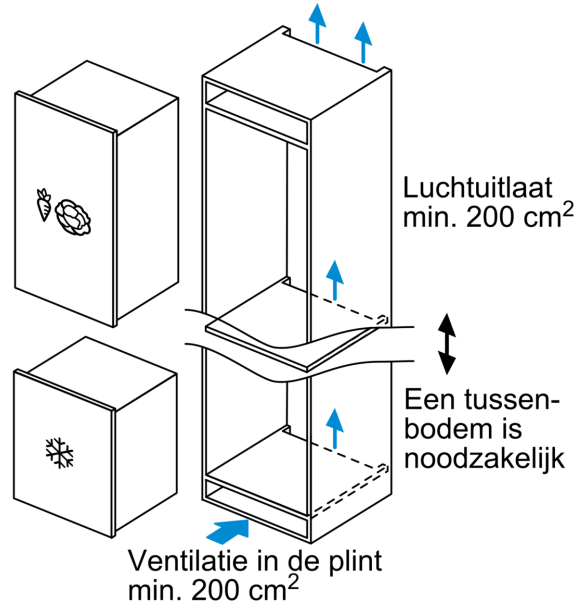

Afmeting in mm