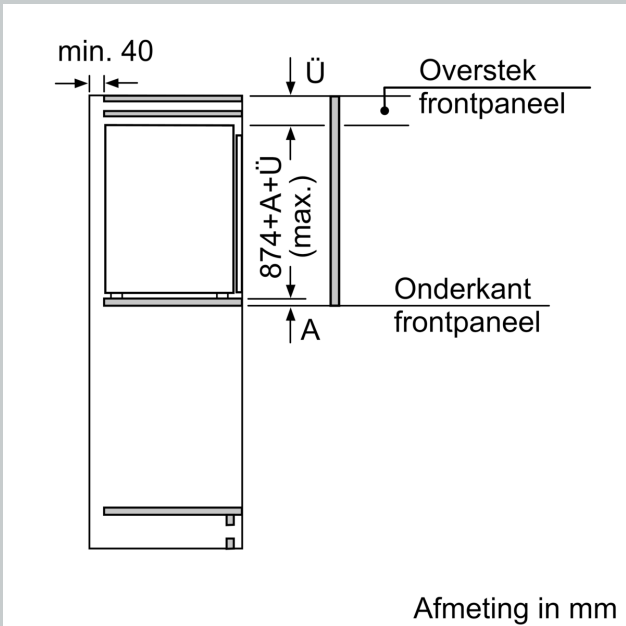

Maximaal toegestaan gewicht van de fronten van de eenheden
Gemonteerde fronten van eenheden die het toegestane gewicht overschrijden kunnen schade veroorzaken en resulteren in functionele beperkingen van de scharnieren

Δ Gewicht
A: Hoogte van de apparaatdeur inclusief scharnieren in mm
B: Ongedempt scharnier, eenheidfront in kg
C: Gedempt scharnier, front van de eenheid in kg
D: Aanvullende mogelijke belasting in kg met heavy load set

A	B	C	D
1500-1750	22	22	B+5 / C+5
720-1400	19	19	
A1	15	19	
A2	15	19