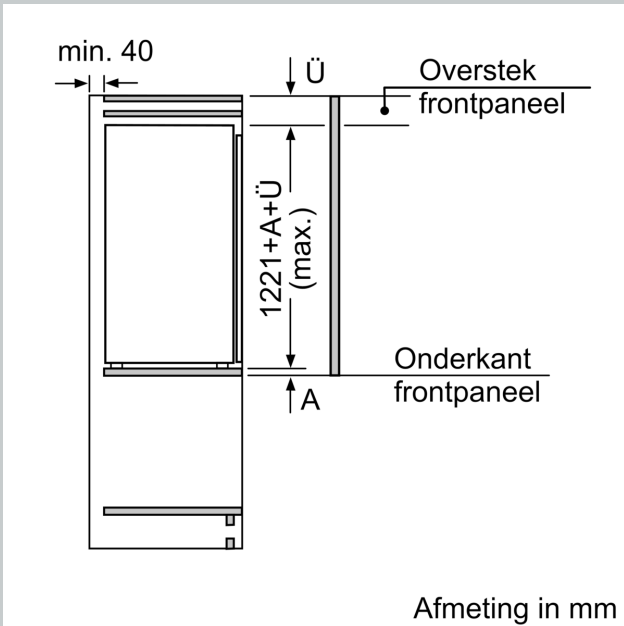

Maximaal toegestaan gewicht van de fronten van de eenheden
Gemonteerde fronten van eenheden die het toegestane gewicht overschrijden kunnen schade veroorzaken en resulteren in functionele beperkingen van de scharnieren

Δ Gewicht
A: Hoogte van de apparaatdeur inclusief scharnieren in mm
B: Ongedempt scharnier, eenheidfront in kg
C: Gedempt scharnier, front van de eenheid in kg
D: Aanvullende mogelijke belasting in kg met heavy load set

A	B	C	D
1500-1750	22	22	B+5 / C+5
720-1400	19	19	
A1	15	19	
A2	15	19