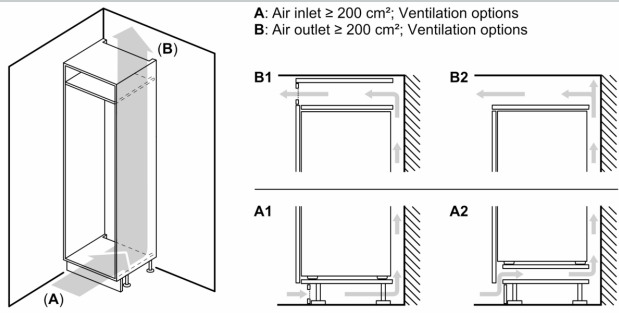

N 70, INBOUW VRIEZER, 122.1 X 55.8 CM,
VLAKSCHARNIER MET SOFTCLOSE
G17416CE0