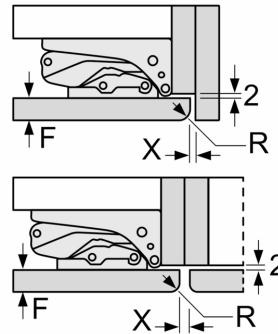

Δ Gewicht
A: Hoogte van de apparaatdeur inclusief scharnieren in mm
B: Ongedempt scharnier, eenheidfront in kg
C: Gedempt scharnier, front van de eenheid in kg
D: Aanvullende mogelijke belasting in kg met heavy load set

A	B	C	D
1500-1750	22	22	B+5 / C+5
720-1400	19	19	
A1	15	19	
A2	15	19	

Afmeting in mm

Afmeting in mm
Aanbeveling tussenruimtes voor vlakscharnier

F	R	X
16-19	0-3	2,5
20	0-1	3
	2-3	2,5
21	0-1	3
	2-3	2,5
22	0	4
	1	3,5
	2-3	3