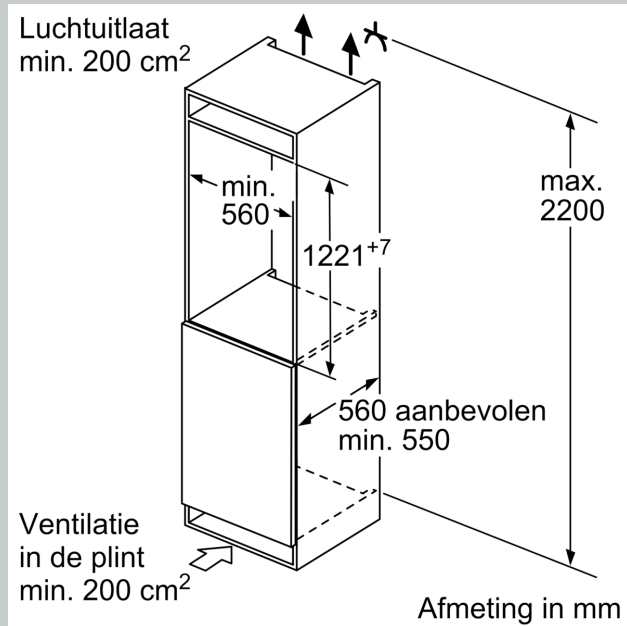

Maximaal toegestaan gewicht van de fronten van de eenheden
Gemonteerde fronten van eenheden die het toegestane gewicht overschrijden kunnen schade veroorzaken en resulteren in functionele beperkingen van de scharnieren

Δ Gewicht
A: Hoogte van de apparaatdeur inclusief scharnieren in mm
B: Ongedempt scharnier, eenheidfront in kg
C: Gedempt scharnier, front van de eenheid in kg
D: Aanvullende mogelijke belasting in kg met heavy load set

A	B	C	D
1500-1750	22	22	B+5 / C+5
720-1400	19	19	
A1	15	19	
A2	15	19