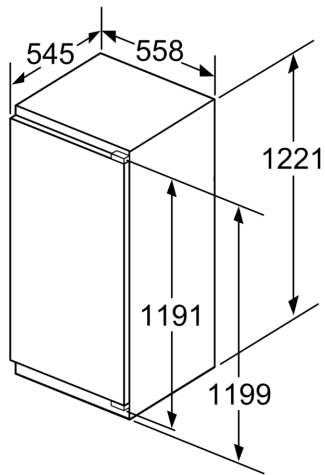

- Netto inhoud vriesruimte: 130 liter
- NoFrost: nooit meer ontdooien
- 4 transparante vriesladen
- 1 Vriesvak(ken) met transparante klep
- Invriescapaciteit: 10 kg per 24 uur
- Bewaartijd bij storing: 9 uur
- Inbouwmaten (hxbxd):
- 122.5 x 56 x 55 cm

Technische specificaties

- Aansluitwaarde: 120 W
- Netspanning 220 - 240 V
- Klimaatklasse: SN-T

Toebehoren:

- IJblokjesvorm

N 70, INBOUW VRIEZER, 122.1 X 55.8 CM,
VLAKSCHARNIER MET SOFTCLOSE
G17416CE0

Maximaal toegestaan gewicht van de fronten van de eenheden
Gemonteerde fronten van eenheden die het toegestane gewicht overschrijden kunnen schade veroorzaken en resulteren in functionele beperkingen van de scharnieren

Δ Gewicht
A: Hoogte van de apparaatdeur inclusief scharnieren in mm
B: Ongedempt scharnier, eenheidfront in kg
C: Gedempt scharnier, front van de eenheid in kg
D: Aanvullende mogelijke belasting in kg met heavy load set

A	B	C	D
1500-1750	22	22	B+5 / C+5
720-1400	19	19	
A1	15	19	
A2	15	19	

Afmeting in mm

Afmeting in mm
Aanbeveling tussenruimtes voor vlakscharnier

F	R	X
16-19	0-3	2,5
20	0-1	3
	2-3	2,5
21	0-1	3
	2-3	2,5
22	0	4
	1	3,5
	2-3	3