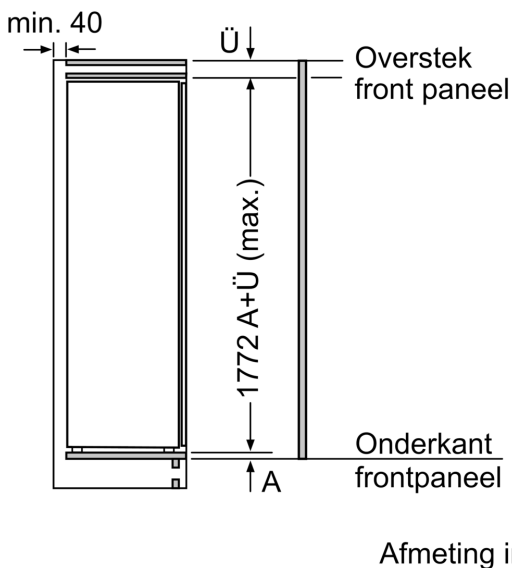

Serie 8, Inbouw vriezer, 177.2 x 55.8 cm, Vlakscharnier met SoftClose GIN81HNE0