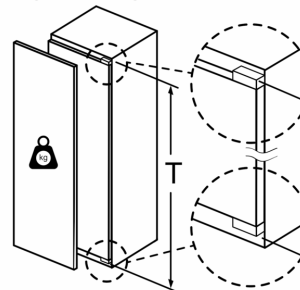

Technische specificaties:

- Inbouwmaten (hxbxd):
- 177.5 x 56 x 55 cm
- Afmetingen (hxbxd):
- 177 x 56 x 55 cm
- Klimaatklasse: SN-T
- Draairichting deur links, verwisselbaar
- Netspanning 220 - 240 V
- Lengte voedingskabel: 230 cm

Toebehoren:

- IJblokjesvorm, B**0031

Serie 8, Inbouw vriezer, 177.2 x 55.8 cm, Vlakscharnier met SoftClose GIN81HNE0

Maximaal toegestaan gewicht van de meubelfronten

Gemonteerde meubeldeuren, die het toegestane gewicht overschrijden, kunnen tot beschadigingen en functiebeperkingen van het scharnier leiden.