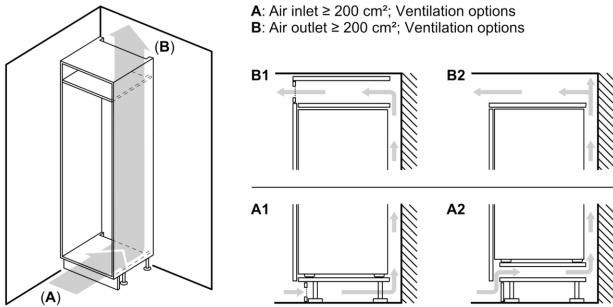

Technische specificaties:

- Inbouwmaten (hxbxd):
- 177.5 x 56 x 55 cm
- Afmetingen (hxbxd):
- 177 x 56 x 55 cm
- Klimaatklasse: SN-T
- Draairichting deur links, verwisselbaar
- Netspanning 220 - 240 V
- Lengte voedingskabel: 230 cm

Toebehoren:

- IJblokjesvorm, B**0031

Serie 8, Inbouw vriezer, 177.2 x 55.8 cm, Vlakscharnier met SoftClose GIN81HNE0

Maximaal toegestaan gewicht van de meubelfronten

Gemonteerde meubeldeuren, die het toegestane gewicht overschrijden, kunnen tot beschadigingen en functiebeperkingen van het scharnier leiden.