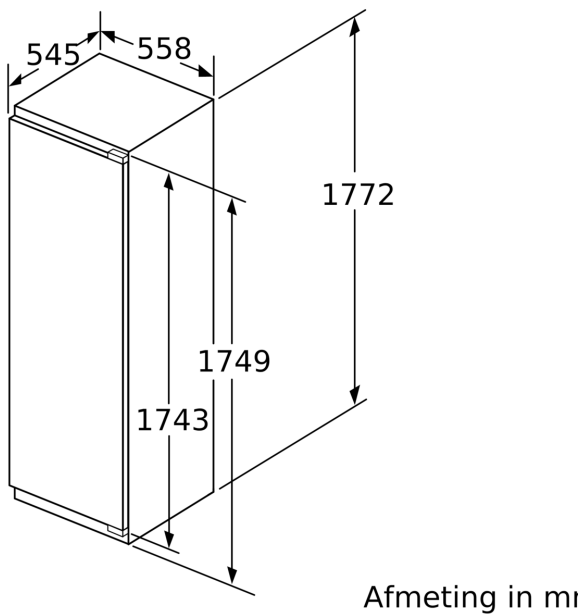

4-Sterren vriesruimte:

- Netto inhoud vriesruimte: 212 liter
- No Frost: nooit meer ontdoien
- SuperVriezen
- 5 transparante vriesladen
- 2 Transparante diepvriesladen met klep
- Vario Zone: makkelijk uitneembare glasplateaus voor nog meer ruimte
- Invriescapaciteit: 14 kg per 24 uur
- Bewaartijd bij storing: 9 uur

Technische specificaties:

- Inbouwmaten (hxbxd):
- 177.5 x 56 x 55 cm
- Afmetingen (hxbxd):
- 177 x 56 x 55 cm
- Klimaatklasse: SN-T
- Draairichting deur links, verwisselbaar
- Netspanning 220 - 240 V
- Lengte voedingskabel: 230 cm

Toebehoren:

- IJblokjesvorm, B**0031

Serie 8, Inbouw vriezer, 177.2 x 55.8 cm, Vlakscharnier met SoftClose GIN81HNE0

Maximaal toegestaan gewicht van de meubelfronten

Gemonteerde meubeldeuren, die het toegestane gewicht overschrijden, kunnen tot beschadigingen en functiebeperkingen van het scharnier leiden.