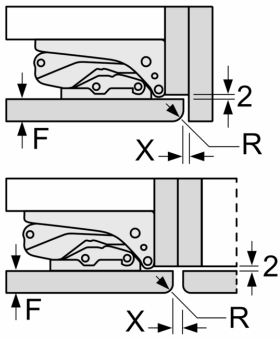

Technische specificaties:

- Inbouwmaten (hxbxd):
- 177.5 x 56 x 55 cm
- Afmetingen (hxbxd):
- 177 x 56 x 55 cm
- Klimaatklasse: SN-T
- Draairichting deur links, verwisselbaar
- Netspanning 220 - 240 V
- Lengte voedingskabel: 230 cm

Toebehoren:

- IJblokjesvorm, B**0031

Serie 8, Inbouw vriezer, 177.2 x 55.8 cm, Vlakscharnier met SoftClose GIN81HNE0

Maximaal toegestaan gewicht van de meubelfronten

Gemonteerde meubeldeuren, die het toegestane gewicht overschrijden, kunnen tot beschadigingen en functiebeperkingen van het scharnier leiden.

T: Apparaatdeur-hoogte inclusief scharnieren in mm:	ongedempt scharnier, deur in kg:	gedempte scharnier, deur in kg:
1500-1750	22	22

Afmeting in mm
Aanbeveling tussenruimtes voor vlakscharnier

F	R	X
16-19	0-3	2,5
20	0-1	3
	2-3	2,5
21	0-1	3
	2-3	2,5
22	0	4
	1	3,5
	2-3	3