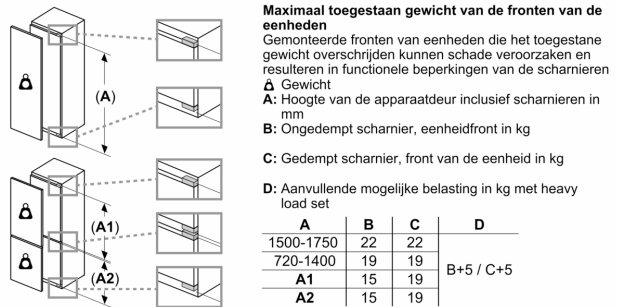

Serie 8, Inbouw vriezer, 177.2 x 55.8 cm, Vlakscharnier met SoftClose GIN81HNE0