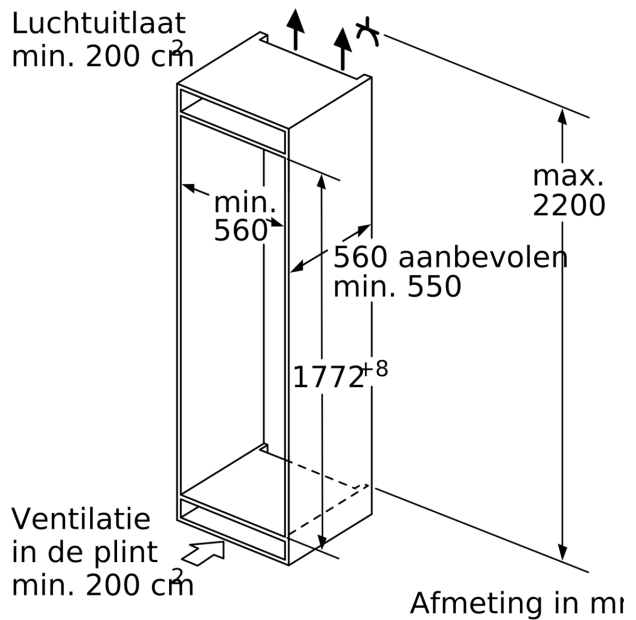

Technische Data

Energieklasse:E
Gemiddeld jaarlijks energieverbruik in kilowattuur per jaar (kWh/a)35 kWh/annum
Totale volume van de vriescompartimenten: 212 l
Geluidsniveau: 35 dB(A) re 1 pW
Geluidsniveauroep: B
Temperatuur in display vriezer: Digitaal
Verlichting: Nee
Productcategorie: Vrieskast
Inbouw/vrijstaand: Inbouw
Meubelkeur opties: Niet mogelijk
No-frost systeem: Koelkast en vriezer
Hoogte: 1772 mm
Breedte: 558 mm
Diepte: 545 mm
Afmetingen inclusief verpakking hxbxd: 1840 x 610 x 640 mm
Nettogewicht: 65.9 kg
Brutogewicht: 70.7 kg
Aansluitvermogen: 120 W
Minimale smeltveiligheid: 10 A
Frequentie: 50 Hz
Lengte elektriciteits snoer: 230.0 cm
Draairichting deur: Links verwisselbaar
Alarmsignaal bij storing: Optisch en akoestisch
Kinderslot: Nee
Aantal vriesladen/manden: 5
Aantal vriesvakken met klep: 2
EAN-code: 4242005443406
Merk: Bosch
Productnaam: GIN81HNE0
Productcategorie: Vrieskast
Meegeleverde toebehoren: 1 x ijsblokjeschaal

4-Sterren vriesruimte:

- Netto inhoud vriesruimte: 212 liter
- No Frost: nooit meer ontdoien
- SuperVriezen
- 5 transparante vriesladen
- 2 Transparante diepvriesladen met klep
- Vario Zone: makkelijk uitneembare glasplateaus voor nog meer ruimte
- Invriescapaciteit: 14 kg per 24 uur
- Bewaartijd bij storing: 9 uur

Technische specificaties:

- Inbouwmaten (hxbxd):
- 177.5 x 56 x 55 cm
- Afmetingen (hxbxd):
- 177 x 56 x 55 cm
- Klimaatklasse: SN-T
- Draairichting deur links, verwisselbaar
- Netspanning 220 - 240 V
- Lengte voedingskabel: 230 cm

Toebehoren:

- IJblokjesvorm, B**0031

Serie 8, Inbouw vriezer, 177.2 x 55.8 cm, Vlakscharnier met SoftClose GIN81HNE0

Maximaal toegestaan gewicht van de meubelfronten

Gemonteerde meubeldeuren, die het toegestane gewicht overschrijden, kunnen tot beschadigingen en functiebeperkingen van het scharnier leiden.