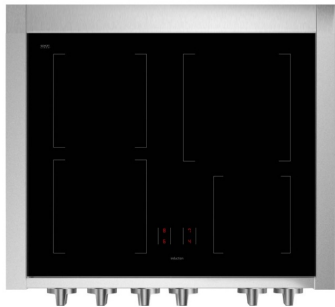

Genesi

Roestvrij stalen fornuizen

GQ7S-4I

Kleur van de structuur S.Steel SS

Accessories

WOK-ONDERSTEUNING

ROESTVRIJSTALEN VOERING

GEMAILLEERD DIEPE BAKPLAAT

DIEPE BAKPLAAT

TELESCOPISCHE GELEIDERS

VERSTERKTE DRAADROOSTER

ROESTVRIJ STALEN BAKPLAAT

DRAAISPIT

WATER FLACON

VLEESSONDE

Jouw top

4 INDUCTIEZONES
2 x 1,85 kW - 1 x 2,3 kW - 1 x 1,4 kW

Uw hoofdoven

Elektrische Combi-Steamoven 70 lt.
Elektronische TFT-programmeur met 15 functies en
37 voorgeprogrammeerde recepten.

50°C-315°C
70