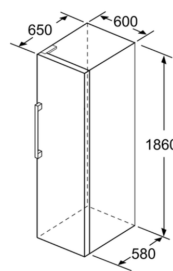

Technische specificaties:

- Afmetingen (hxbxd):
- 186 x 60 x 65 cm
- Klimaatklasse: SN-T
- Draairichting deur rechts, wisselbaar
- Openingshoek deur: 90°, plaatsbaar tegen wand
- Verstelbare pootjes aan de voorzijde; achterzijde op rolletjes
- Netspanning 220 - 240 V

Toebehoren:

- 2 x koelelementen, 1 x ijsblokjesvorm, IJblokjesvorm

iQ300, Vrijstaande vriezer, 186 x 60 cm, Wit GS36NVWEP

Maatschetsen

	a	b	c	d	e	f
KSW36, GSD36	187					
KSV36, KSF36, GSN36, GSV36	186					
KSV33, GSN33, GSV33	176	60	65	58	60	119.5
KSV29, GSN29, GSV29	161					
GSV24	146					
GSN51	161					
GSN54	176	70	78	70	70	142
GSN58	191					

- a Hoogte
- b Breedte
- c Diepte bij gesloten deur zonder greep en zonder afstandsstuk
- d Diepte van de kast zonder afstandsstuk
- e Breedte bij geopende deur zonder greep
- f Diepte bij geopende deur zonder greep en zonder afstandsstuk

Afmetingen in cm

Afmeting in mm