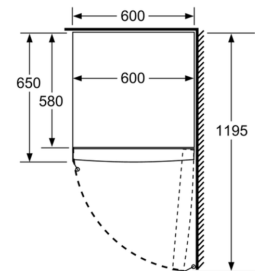

Technische specificaties:

- Afmetingen (hxbxd):
- 186 x 60 x 65 cm
- Klimaatklasse: SN-T
- Draairichting deur rechts, wisselbaar
- Openingshoek deur: 90°, plaatsbaar tegen wand
- Verstelbare pootjes aan de voorzijde; achterzijde op rolletjes
- Netspanning 220 - 240 V

Toebehoren:

- 2 x koelelementen, 1 x ijsblokjesvorm, IJblokjesvorm

iQ300, Vrijstaande vriezer, 186 x 60 cm, Wit GS36NVWEP

Maatschetsen

	a	b	c	d	e	f
KSW36, GSD36	187					
KSV36, KSF36, GSN36, GSV36	186					
KSV33, GSN33, GSV33	176	60	65	58	60	119.5
KSV29, GSN29, GSV29	161					
GSV24	146					
GSN51	161					
GSN54	176	70	78	70	70	142
GSN58	191					

- a Hoogte
- b Breedte
- c Diepte bij gesloten deur zonder greep en zonder afstandsstuk
- d Diepte van de kast zonder afstandsstuk
- e Breedte bij geopende deur zonder greep
- f Diepte bij geopende deur zonder greep en zonder afstandsstuk

Afmetingen in cm

Afmeting in mm