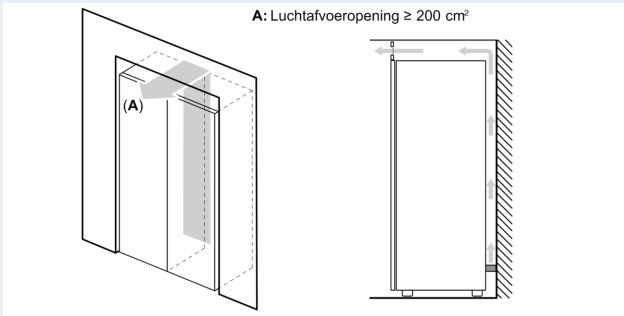

iQ300, Vrijstaande vriezer, 186 x 60 cm, Wit GS36NVWEP

Maatschetsen