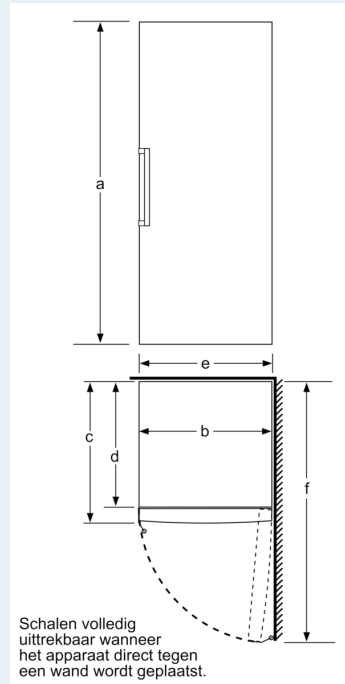

iQ300, Vrijstaande vriezer, 186 x 60 cm, Wit GS36NVWEP

Maatschetsen