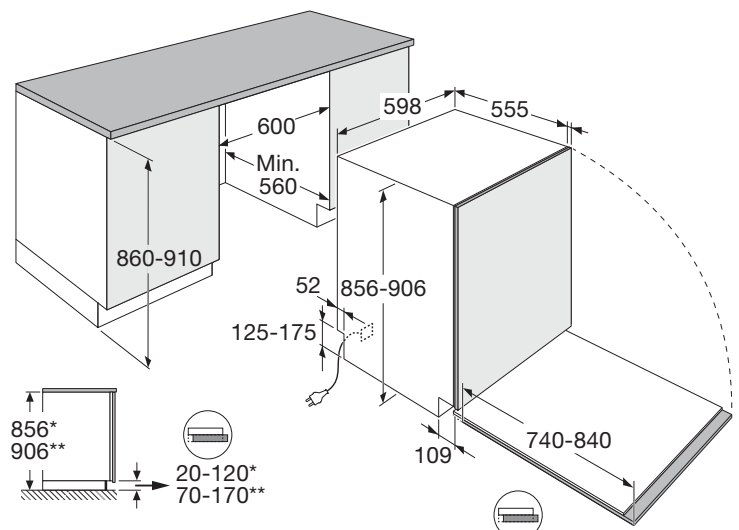

Vaatwasser XL ConnectLife, 86 cm hoog

Type: GVWC232XLS

Slimme
Keuze 

Specificaties

- 14 couverts: Flex bestekmand
- 7 wasprogramma's
- Waterverbruik spaarprogramma 8,9 liter
- Geluidsniveau 38 dB(A)
- Energieklasse A
- Aansluitwaarde 1900 W
- Sleepdeur montage
- Min/max gewicht deurpaneel 3 - 8 kg

Schoonmaakgemak

- TotalDry: deur opent automatisch voor extra droogresultaat
- Zelfreinigingsprogramma: maakt vaatwasser automatisch schoon

Gebruikersgemak

- LCD display met touch control
- Uitgestelde start van 1-24 uur
- Bovenkorf in hoogte verstelbaar (met volle belading)
- Handige wasprogramma's: Eco, intensief, glas, auto, hygiëne, nacht, SpeedWash
- AutoProgram: vuilsensoren meten de vervuilingsgraad van het water en passen het wasprogramma daar automatisch op aan
- Extra opties voor wasprogramma's: extra hoge wastemperatuur (70 °C), tijdsduurverkorting
- NightProgram: extra stil wasprogramma van 36 dB(A)
- ConnectLife: ondersteuning, inspiratie en besturing via app (WIFI)
- XL model: 86 cm hoog voor verhoogd aanrechtblad