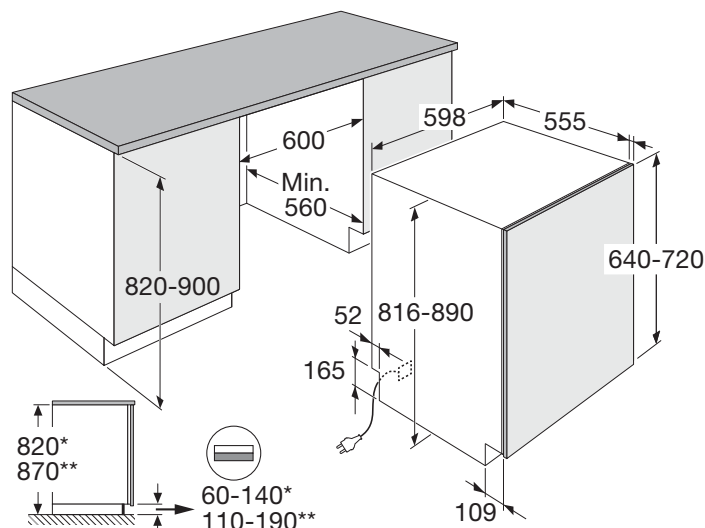

Gebruikersgemak

- LCD display met touch control
- Uitgestelde start van 1-24 uur
- Bovenkorf in hoogte verstelbaar (met volle belading)
- Handige wasprogramma's: Eco, intensief, glas, auto, hygiëne, nacht, SpeedWash
- AutoProgram: vuilsensoren meten de vervuilingsgraad van het water en passen het wasprogramma daar automatisch op aan
- Extra opties voor wasprogramma's: extra hoge wastemperatuur (70 °C), tijdsduurverkorting
- NightProgram: extra stil wasprogramma van 36 dB(A)
- 1 x LED verlichting in de kuip voor optimaal zicht
- StatusLight; LED projectie op vloer voor indicatie status programma
- ConnectLife: ondersteuning, inspiratie en besturing via app (WIFI)