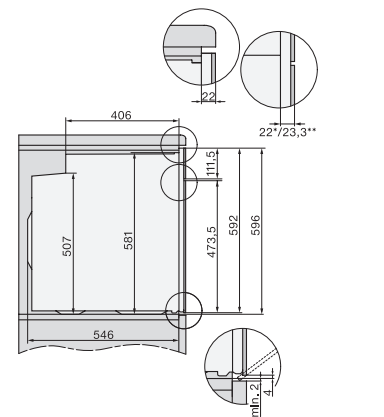

H 2861 B

Oven

in een combineerbaar design met netwerk, PerfectClean en FlexiClip-geleider.

EAN: 4002516660040 / Materiaalnummer: 12159890 /

Oud Materiaalnummer: 22286134EU1

Technische gegevens	
Inhoud van de oven in l	76
Aantal niveaus	5
Aantal niveaus ovenruimte 1	5
Aantal niveaus ovenruimte 2	5
Genummerde niveaus	•
Ovenverlichting	1 halogeen spot
Temperaturen in °C	30-300
Min. temperaturen in °C	30
Max. temperaturen in °C	300
Nisbreedte in mm min.	560
Nisbreedte in mm max.	568
Nishoogte in mm min.	590
Nishoogte in mm max.	595
Nisdiepte in mm	550
Breedte in mm	595
Hoogte in mm	596
Diepte in mm	568
Gewicht in kg	42,0
Totale aansluitwaarde in kW	3,50
Spanning in V	220-240
Frequentie in Hz	50
Zekering in A	16
Aantal fasen	1
Aansluitkabel met netstekker	•
Lengte van de elektriciteitskabel in m	1,50
Verlichting vervangen	Klant
Meegeleverde accessoires	
Bakplaat met PerfectClean	1
Universele bakplaat met PerfectClean	1
Bak- en braadrooster	1
FlexiClip-geleider (paar)	1
Uitneembare bakplaatgeleiders (paar)	1

H 2861 B

Oven

in een combineerbaar design met netwerk, PerfectClean en FlexiClip-geleider.

installation H7000 XL, installation drawing

side view H7000 XL, installation drawings

built-in H7000 XL, installation drawing

side view H7000 XL build-under, installation drawing