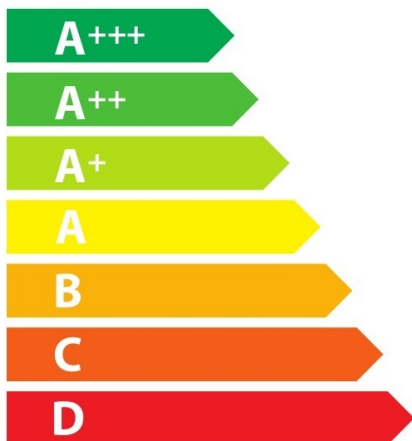

ENERG

енергия · ενέργεια

Miele || H 7244 B

A+

49 L

0,85 kWh/cycle*

0,61 kWh/cycle*

* цикъл · cyklus · portion · zyklus · πρόγραμμα · ciclo · tsükkel · ohjelma · ciklus ciklas · cikls · ģiklu · cyclus · cykl · ciclu · program · cykel