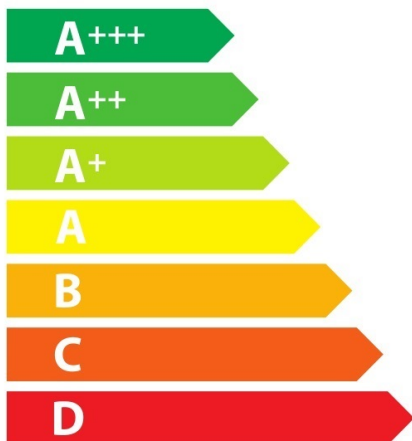

ENERG

енергия · ενέργεια

Miele || H 7260 BP

76_L

1,10 kWh/cycle*

0,71 kWh/cycle*

* цикъл · cyklus · portion · zyklus · πρόγραμμα · ciclo · tsükkel · ohjelma · ciklus ciklas · cikls · ģiklu · cyclus · cykl · ciclu · program · cykel