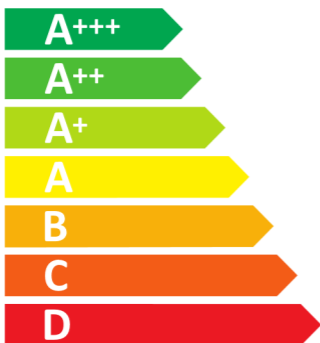

ENERG

енергия · ενεργεια

Miele

H 7840 BPX

49 L

0.85 kWh/cycle*

0.46 kWh/cycle*

* цикъл · cyklus · portion · zykus · πρόγραμμα · ciclo · tsükkel · ohjelma · ciklus
ciklas · cikls · čiklu · cyclus · cykl · ciclu · program · cykel