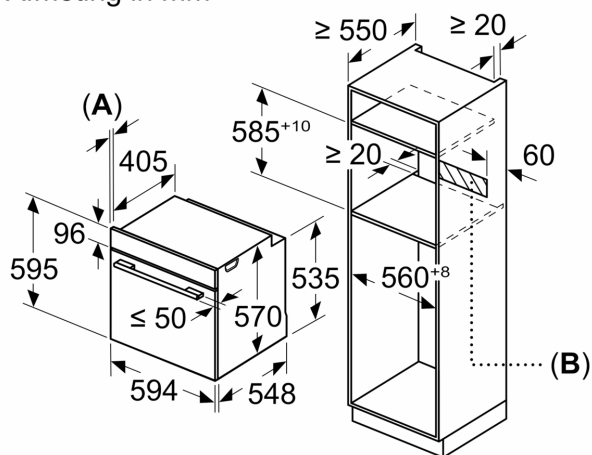

Inhangroosters / uittreksysteem:

- Aantal inschuifhoogten: 5 ST
- varioClip telescooprails 1-voudig, met stop-functie

Toebehoren:

- Combi rooster
- Universele braadslede Geëmailleerd bakblik

Technische specificaties:

- Voor afmetingen en inbouwmaten van dit apparaat aub de maatschetsen aanhouden
- Inbouwmaten (hxbxd):
- 585 - 595 x 560 - 568 x 550 mm
- Afmetingen (hxbxd):
- 595 x 594 x 548 mm
- We raden u aan om complementaire producten te kiezen binnenn IQ300, om een optimale design combinatie te garanderen van uw inbouwapparatuur.

Technische data:

- Lengte aansluitsnoer: 1,2 m
- Aansluitwaarde: 3,6 kW
- Nominale spanning: 220 - 240 V
- Energieklasse volgens EU-norm nr. 65/2014: A+(op een schaal van A+++ t/m D)
- - Energieverbruik bij boven- en onderwarmte:0,9 kWh
- - Energieverbruik bij hetelucht:0,69 kWh
- - Aantal ovenruimtes: 1 - Warmtebron: elektrisch - Oveninhoud:71 liter

iQ300, Oven, 60 x 60 cm, Zwart HB454G0A3F

Afmeting in mm

A: 19,5 mm
B: Ruimte voor apparaataansluiting 320 x 115 mm

Inbouw met een kookzone.