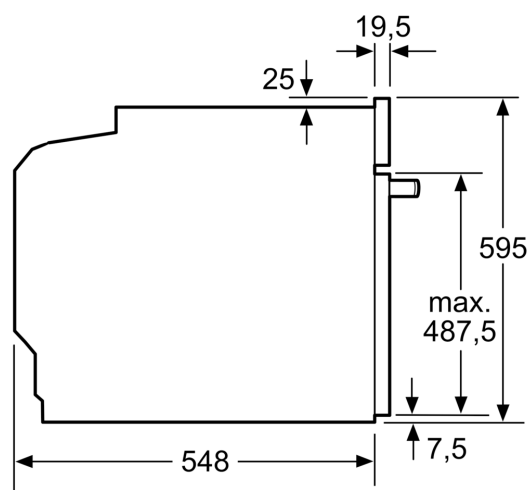

Inhangroosters / uittreksysteem:

- Aantal inschuifhoogten: 5 ST
- varioClip telescooprails 1-voudig, met stop-functie

Toebehoren:

- Combi rooster
- Universele braadslede Geëmailleerd bakblik

Technische specificaties:

- Voor afmetingen en inbouwmaten van dit apparaat aub de maatschetsen aanhouden
- Inbouwmaten (hxbxd):
- 585 - 595 x 560 - 568 x 550 mm
- Afmetingen (hxbxd):
- 595 x 594 x 548 mm
- We raden u aan om complementaire producten te kiezen binnenn IQ300, om een optimale design combinatie te garanderen van uw inbouwapparatuur.

Technische data:

- Lengte aansluitsnoer: 1,2 m
- Aansluitwaarde: 3,6 kW
- Nominale spanning: 220 - 240 V
- Energieklasse volgens EU-norm nr. 65/2014: A+(op een schaal van A+++ t/m D)
- - Energieverbruik bij boven- en onderwarmte:0,9 kWh
- - Energieverbruik bij hetelucht:0,69 kWh
- - Aantal ovenruimtes: 1 - Warmtebron: elektrisch - Oveninhoud:71 liter

iQ300, Oven, 60 x 60 cm, Zwart HB454G0A3F

Afmeting in mm

A: 19,5 mm
B: Ruimte voor apparaataansluiting 320 x 115 mm

Inbouw met een kookzone.