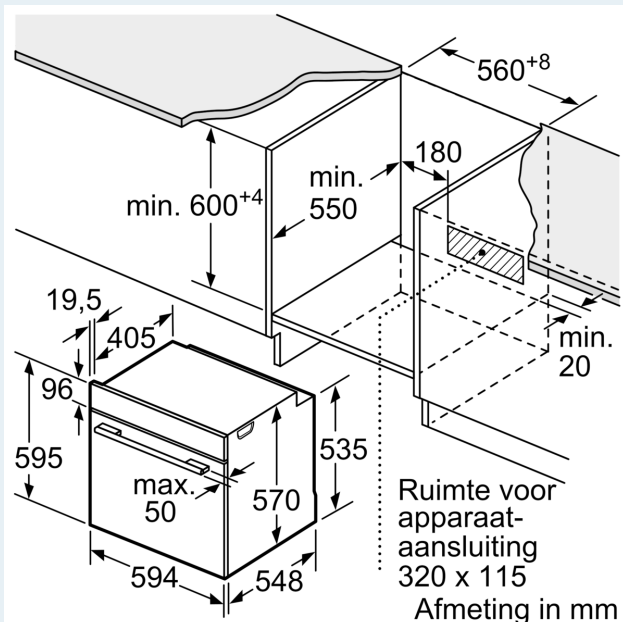

Inhangroosters / uittreksysteem:

- Aantal inschuifhoogten: 5 ST
- varioClip telescooprails 1-voudig, met stop-functie

Toebehoren:

- Combi rooster
- Universele braadslede Geëmailleerd bakblik

Technische specificaties:

- Voor afmetingen en inbouwmaten van dit apparaat aub de maatschetsen aanhouden
- Inbouwmaten (hxbxd):
- 585 - 595 x 560 - 568 x 550 mm
- Afmetingen (hxbxd):
- 595 x 594 x 548 mm
- We raden u aan om complementaire producten te kiezen binnenn IQ300, om een optimale design combinatie te garanderen van uw inbouwapparatuur.

Technische data:

- Lengte aansluitsnoer: 1,2 m
- Aansluitwaarde: 3,6 kW
- Nominale spanning: 220 - 240 V
- Energieklasse volgens EU-norm nr. 65/2014: A+(op een schaal van A+++ t/m D)
- - Energieverbruik bij boven- en onderwarmte:0,9 kWh
- - Energieverbruik bij hetelucht:0,69 kWh
- - Aantal ovenruimtes: 1 - Warmtebron: elektrisch - Oveninhoud:71 liter

iQ300, Oven, 60 x 60 cm, Zwart HB454G0A3F

Afmeting in mm

A: 19,5 mm
B: Ruimte voor apparaataansluiting 320 x 115 mm

Inbouw met een kookzone.