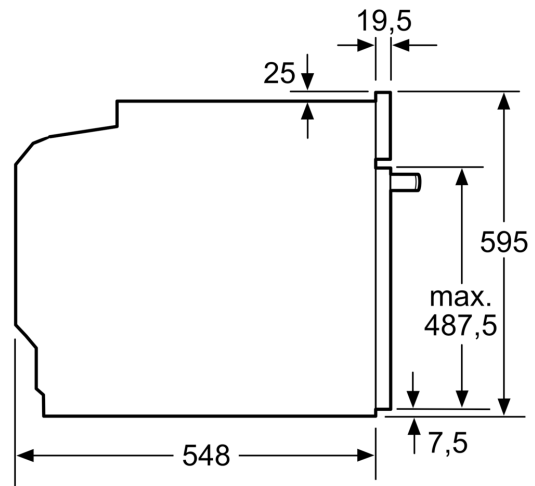

Toebehoren:

- Combi rooster
- Universele braadslede Geëmailleerd bakblik

veiligheid/ zekerheid:

- Lage deurtemperatuur
- 3 ST glazen CoolTouch deur
- Kinderbeveiliging

Technische specificaties:

- Lengte aansluitsnoer: 1,2 m
- Nominale spanning: 220 - 240 V
- Aansluitwaarde: 3,6 kW
- Energieklasse volgens EU-norm nr. 65/2014: A+(op een schaal van A+++ t/m D)
- - Energieverbruik bij boven- en onderwarmte:0,9 kWh
- - Energieverbruik bij hetelucht:0,69 kWh
- - Aantal ovenruimtes: 1 - Warmtebron: elektrisch - Oveninhoud:71

liter

Technische data:

- Afmetingen (hxbxd):
- 595 x 594 x 548 mm
- Inbouwmaten (hxbxd):
- 585 - 595 x 560 - 568 x 550 mm
- Voor afmetingen en inbouwmaten van dit apparaat aub de maatschetsen aanhouden
- We raden u aan om complementaire producten te kiezen binnenn IQ500, om een optimale design combinatie te garanderen van uw inbouwapparatuur.

iQ500, Oven, 60 x 60 cm, Zwart
HB457G0B3F

Afmeting in mm

A: 19,5 mm
B: Ruimte voor apparaataansluiting 320 x 115 mm

Inbouw met een kookzone.