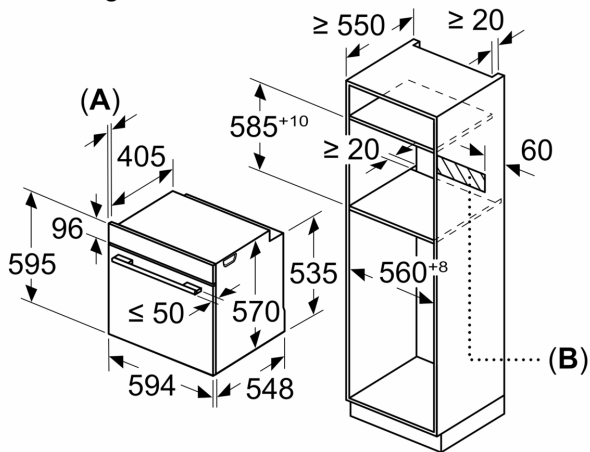

liter

Technische data:

- Afmetingen (hxbxd):
- 595 x 594 x 548 mm
- Inbouwmaten (hxbxd):
- 585 - 595 x 560 - 568 x 550 mm
- Voor afmetingen en inbouwmaten van dit apparaat aub de maatschetsen aanhouden
- We raden u aan om complementaire producten te kiezen binnenn IQ500, om een optimale design combinatie te garanderen van uw inbouwapparatuur.

iQ500, Oven, 60 x 60 cm, Zwart
HB457G0B3F

Afmeting in mm

A: 19,5 mm
B: Ruimte voor apparaataansluiting 320 x 115 mm

Inbouw met een kookzone.