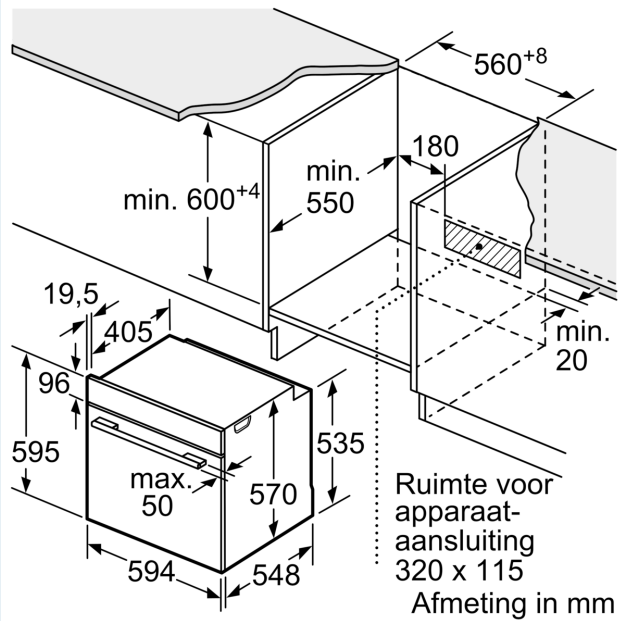

Toebehoren:

- Combi rooster
- Universele braadslede Geëmailleerd bakblik

veiligheid/ zekerheid:

- Lage deurtemperatuur
- 3 ST glazen CoolTouch deur
- Kinderbeveiliging

Technische specificaties:

- Lengte aansluitsnoer: 1,2 m
- Nominale spanning: 220 - 240 V
- Aansluitwaarde: 3,6 kW
- Energieklasse volgens EU-norm nr. 65/2014: A+(op een schaal van A+++ t/m D)
- - Energieverbruik bij boven- en onderwarmte:0,9 kWh
- - Energieverbruik bij hetelucht:0,69 kWh
- - Aantal ovenruimtes: 1 - Warmtebron: elektrisch - Oveninhoud:71

liter

Technische data:

- Afmetingen (hxbxd):
- 595 x 594 x 548 mm
- Inbouwmaten (hxbxd):
- 585 - 595 x 560 - 568 x 550 mm
- Voor afmetingen en inbouwmaten van dit apparaat aub de maatschetsen aanhouden
- We raden u aan om complementaire producten te kiezen binnenn IQ500, om een optimale design combinatie te garanderen van uw inbouwapparatuur.

iQ500, Oven, 60 x 60 cm, Zwart
HB457G0B3F

Afmeting in mm

A: 19,5 mm
B: Ruimte voor apparaataansluiting 320 x 115 mm

Inbouw met een kookzone.