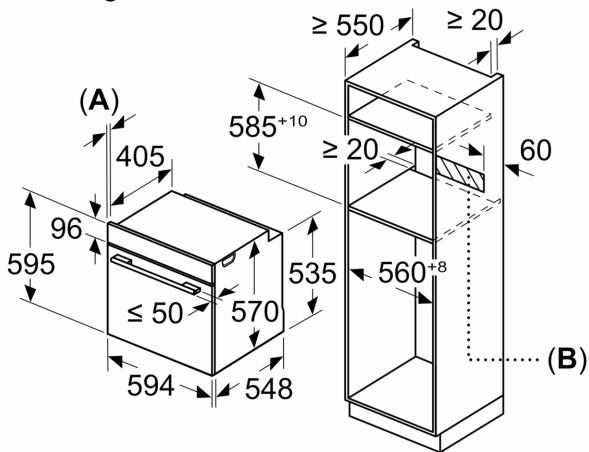

### Technische specificaties:

- Voor afmetingen en inbouwmaten van dit apparaat aub de maatschetsen aanhouden
- Inbouwmaten (hxbxd):
- 585 - 595 x 560 - 568 x 550 mm
- Afmetingen (hxbxd):
- 595 x 594 x 548 mm
- We raden u aan om complementaire producten te kiezen binnenn iQ300, om een optimale design combinatie te garanderen van uw

### Technische data:

- Lengte aansluitsnoer: 1,2 m
- Aansluitwaarde: 3,6 kW
- Nominale spanning: 220 - 240 V
- Energieklasse volgens EU-norm nr. 65/2014: A+(op een schaal van A+++ t/m D)
- - Energieverbruik bij boven- en onderwarmte:0,9 kWh
- - Energieverbruik bij hetelucht:0,69 kWh
- - Aantal ovenruimtes: 1 - Warmtebron: elektrisch - Oveninhoud:71 liter

iQ300, Oven, 60 x 60 cm, Zwart  
HB472G0B3

Afmeting in mm

A: 19,5 mm  
B: Ruimte voor apparaataansluiting 320 x 115 mm

Inbouw met een kookzone.