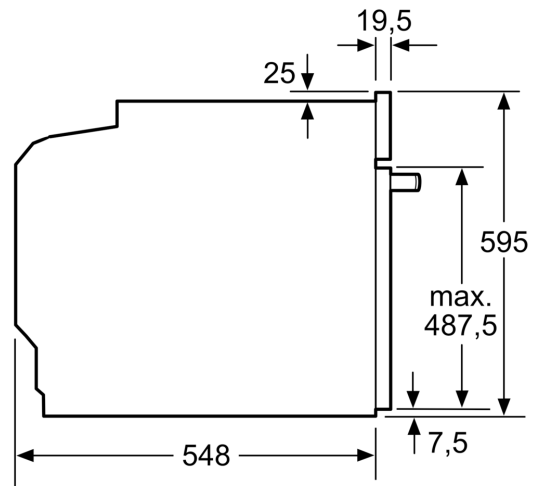

### Technische specificaties:

- Voor afmetingen en inbouwmaten van dit apparaat aub de maatschetsen aanhouden
- Inbouwmaten (hxbxd):
- 585 - 595 x 560 - 568 x 550 mm
- Afmetingen (hxbxd):
- 595 x 594 x 548 mm
- We raden u aan om complementaire producten te kiezen binnenn iQ300, om een optimale design combinatie te garanderen van uw

### Technische data:

- Lengte aansluitsnoer: 1,2 m
- Aansluitwaarde: 3,6 kW
- Nominale spanning: 220 - 240 V
- Energieklasse volgens EU-norm nr. 65/2014: A+(op een schaal van A+++ t/m D)
- - Energieverbruik bij boven- en onderwarmte:0,9 kWh
- - Energieverbruik bij hetelucht:0,69 kWh
- - Aantal ovenruimtes: 1 - Warmtebron: elektrisch - Oveninhoud:71 liter

iQ300, Oven, 60 x 60 cm, Zwart  
HB472G0B3

Afmeting in mm

A: 19,5 mm  
B: Ruimte voor apparaataansluiting 320 x 115 mm

Inbouw met een kookzone.