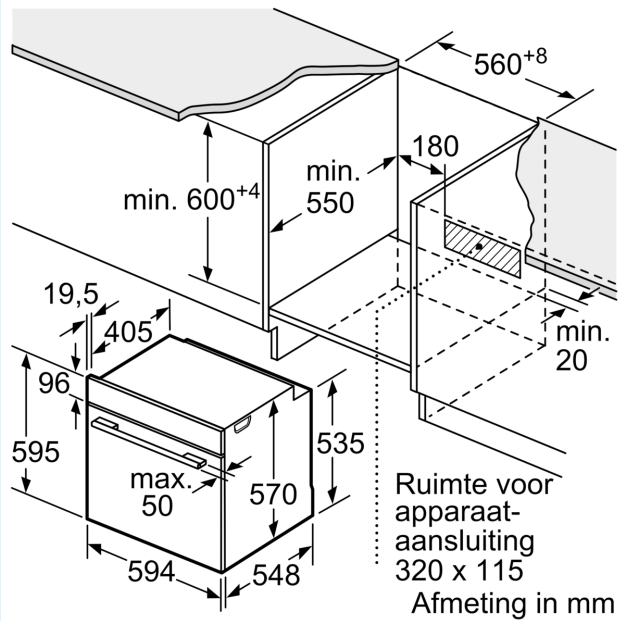

### Technische specificaties:

- Voor afmetingen en inbouwmaten van dit apparaat aub de maatschetsen aanhouden
- Inbouwmaten (hxbxd):
- 585 - 595 x 560 - 568 x 550 mm
- Afmetingen (hxbxd):
- 595 x 594 x 548 mm
- We raden u aan om complementaire producten te kiezen binnenn iQ300, om een optimale design combinatie te garanderen van uw

### Technische data:

- Lengte aansluitsnoer: 1,2 m
- Aansluitwaarde: 3,6 kW
- Nominale spanning: 220 - 240 V
- Energieklasse volgens EU-norm nr. 65/2014: A+(op een schaal van A+++ t/m D)
- - Energieverbruik bij boven- en onderwarmte:0,9 kWh
- - Energieverbruik bij hetelucht:0,69 kWh
- - Aantal ovenruimtes: 1 - Warmtebron: elektrisch - Oveninhoud:71 liter

iQ300, Oven, 60 x 60 cm, Zwart  
HB472G0B3

Afmeting in mm

A: 19,5 mm  
B: Ruimte voor apparaataansluiting 320 x 115 mm

Inbouw met een kookzone.