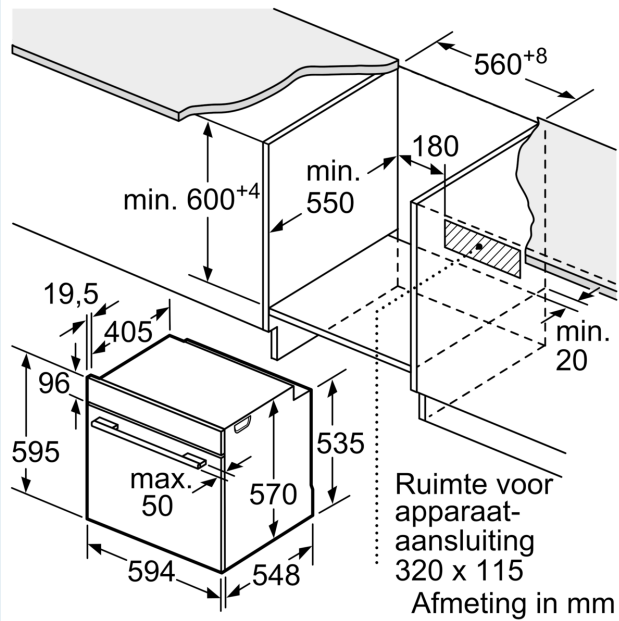

### Inbouwmaten (hxbxd):

- 585 - 595 x 560 - 568 x 550 mm

### Afmetingen (hxbxd):

- 595 x 594 x 548 mm

- We raden u aan om complementaire producten te kiezen binnenn IQ500, om een optimale design combinatie te garanderen van uw inbouwapparatuur.

### Technische data:

- Lengte aansluitsnoer: 1,2 m
- Aansluitwaarde: 3,6 kW
- Nominale spanning: 220 - 240 V
- Energieklasse volgens EU-norm nr. 65/2014: A+(op een schaal van A+++ t/m D)
- - Energieverbruik bij boven- en onderwarmte: 0,9 kWh
- - Energieverbruik bij hetelucht: 0,69 kWh
- - Aantal ovenruimtes: 1 - Warmtebron: elektrisch - Oveninhoud: 71 liter

iQ500, Oven, 60 x 60 cm, Zwart  
HB478G5B7

Afmeting in mm

**A:** 19,5 mm  
**B:** Ruimte voor apparaataansluiting 320 x 115 mm

Inbouw met een kookzone.