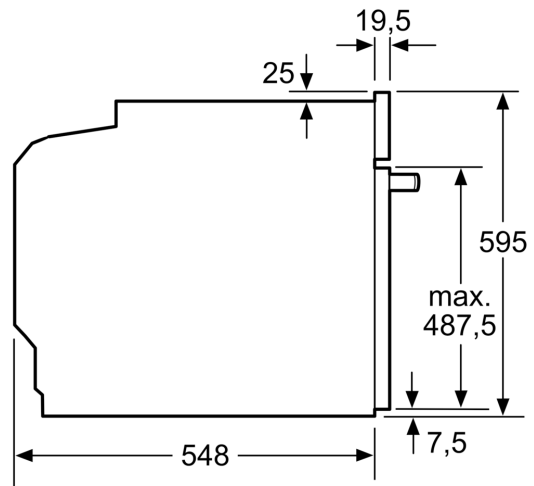

### Inbouwmaten (hxbxd):

- 585 - 595 x 560 - 568 x 550 mm

### Afmetingen (hxbxd):

- 595 x 594 x 548 mm

- We raden u aan om complementaire producten te kiezen binnenn IQ500, om een optimale design combinatie te garanderen van uw inbouwapparatuur.

### Technische data:

- Lengte aansluitsnoer: 1,2 m
- Aansluitwaarde: 3,6 kW
- Nominale spanning: 220 - 240 V
- Energieklasse volgens EU-norm nr. 65/2014: A+(op een schaal van A+++ t/m D)
- - Energieverbruik bij boven- en onderwarmte: 0,9 kWh
- - Energieverbruik bij hetelucht: 0,69 kWh
- - Aantal ovenruimtes: 1 - Warmtebron: elektrisch - Oveninhoud: 71 liter

iQ500, Oven, 60 x 60 cm, Zwart  
HB478G5B7

Afmeting in mm

**A:** 19,5 mm  
**B:** Ruimte voor apparaataansluiting 320 x 115 mm

Inbouw met een kookzone.