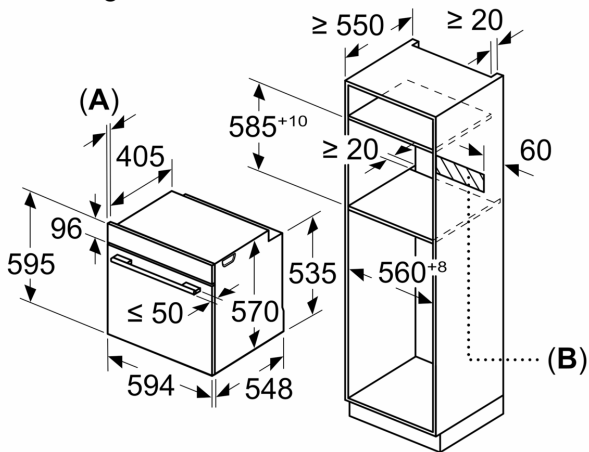

### Inbouwmaten (hxbxd):

- 585 - 595 x 560 - 568 x 550 mm

### Afmetingen (hxbxd):

- 595 x 594 x 548 mm

- We raden u aan om complementaire producten te kiezen binnenn IQ500, om een optimale design combinatie te garanderen van uw inbouwapparatuur.

### Technische data:

- Lengte aansluitsnoer: 1,2 m
- Aansluitwaarde: 3,6 kW
- Nominale spanning: 220 - 240 V
- Energieklasse volgens EU-norm nr. 65/2014: A+(op een schaal van A+++ t/m D)
- - Energieverbruik bij boven- en onderwarmte: 0,9 kWh
- - Energieverbruik bij hetelucht: 0,69 kWh
- - Aantal ovenruimtes: 1 - Warmtebron: elektrisch - Oveninhoud: 71 liter

iQ500, Oven, 60 x 60 cm, Zwart  
HB478G5B7

Afmeting in mm

**A:** 19,5 mm  
**B:** Ruimte voor apparaataansluiting 320 x 115 mm

Inbouw met een kookzone.