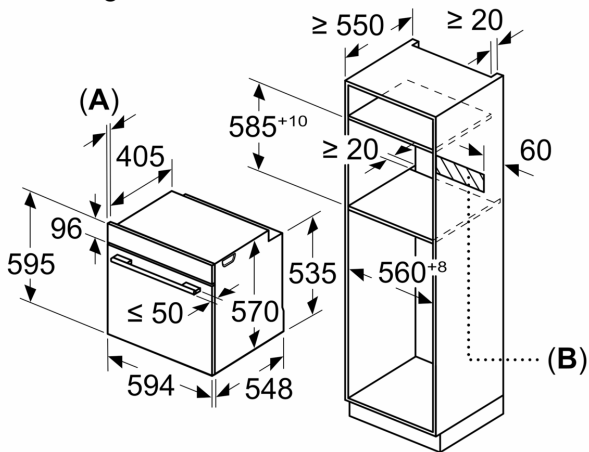

Inhangroosters / uittreksysteem:

- Aantal inschuifhoogten: 5 ST
- inhangroosters

Toebehoren:

- Combi rooster
- Universele braadslede

Technische specificaties:

- Voor afmetingen en inbouwmaten van dit apparaat aub de maatschetsen aanhouden
- Inbouwmaten (hxbxd):
- 585 - 595 x 560 - 568 x 550 mm
- Afmetingen (hxbxd):
- 595 x 594 x 548 mm
- We raden u aan om complementaire producten te kiezen binnenn IQ300, om een optimale design combinatie te garanderen van uw inbouwapparatuur.

Technische data:

- Lengte aansluitsnoer: 1,2 m

- Aansluitwaarde: 3,6 kW
- Nominale spanning: 220 - 240 V
- Energieklasse volgens EU-norm nr. 65/2014: A+(op een schaal van A+++ t/m D)
- - Energieverbruik bij boven- en onderwarmte:0,9 kWh
- - Energieverbruik bij hetelucht:0,69 kWh
- - Aantal ovenruimtes: 1 - Warmtebron: elektrisch - Oveninhoud:71 liter

**iQ300, Oven, 60 x 60 cm, Inox
HB574ABR3F**

Afmeting in mm

A: 19,5 mm
B: Ruimte voor apparaataansluiting 320 x 115 mm

Inbouw met een kookzone.