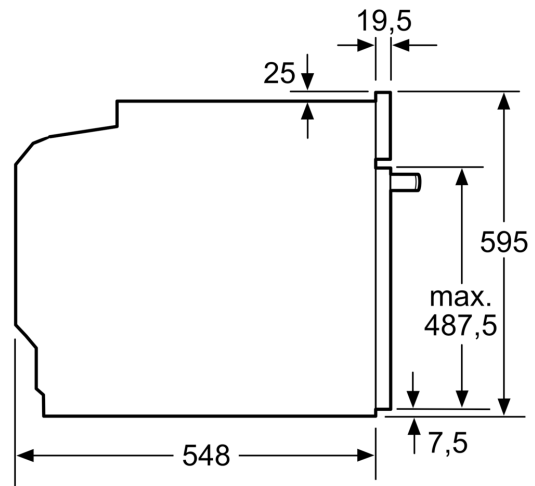

Inbouw/vrijstaand: Inbouw
 Geïntegreerd reinigingssysteem: Pyrolyse + Hydrolyse
 Inbouwafmetingen (hxbxd): 585-595 x 560-568 x 550 mm
 Afmetingen (HxBxD): 595x594x548 mm
 Afmetingen inclusief verpakking hxbxd: 675 x 660 x 690 mm
 Materiaal bedieningspaneel: glas
 Materiaal deur: Glas
 Nettogewicht: 36.6 kg
 Netto inhoud 1e ovenruimte: 71 l
 Temperatuurregeling: Elektronisch
 Aantal binnenverlichting: 1
 Lengte elektriciteitsnoer: 120.0 cm
 EAN-code: 4242003956243
 Aantal ovenruimtes - (2010/30/EU): 1
 Energieklasse: A+
 Energy consumption per cycle conventional (2010/30/EC): 0.94 kWh/cycle
 Energy consumption per cycle forced air convection (2010/30/EC):
 0.69 kWh/cycle
 Energie-efficiëntie-index (2010/30/EU): 81.2 %
 Aansluitvermogen: 3600 W
 Minimale smeltveiligheid: 16 A
 Spanning: 220-240 V
 Frequentie: 50; 60 Hz
 Type stekker: Schuko-/Gardy. met aarding (meegeleverd)
 Meegeleverde toebehoren: 1 x Combi rooster, 1 x Universele braadslede

Inhangroosters / uittreksysteem:

- Aantal inschuifhoogten: 5 ST
- inhangroosters

Toebehoren:

- Combi rooster
- Universele braadslede

Technische specificaties:

- Voor afmetingen en inbouwmaten van dit apparaat aub de maatschetsen aanhouden
- Inbouwmaten (hxbxd):
- 585 - 595 x 560 - 568 x 550 mm
- Afmetingen (hxbxd):
- 595 x 594 x 548 mm
- We raden u aan om complementaire producten te kiezen binnenn IQ300, om een optimale design combinatie te garanderen van uw inbouwapparatuur.

Technische data:

- Lengte aansluitsnoer: 1,2 m

- Aansluitwaarde: 3,6 kW
- Nominale spanning: 220 - 240 V
- Energieklasse volgens EU-norm nr. 65/2014: A+(op een schaal van A+++ t/m D)
- - Energieverbruik bij boven- en onderwarmte:0,9 kWh
- - Energieverbruik bij hetelucht:0,69 kWh
- - Aantal ovenruimtes: 1 - Warmtebron: elektrisch - Oveninhoud:71 liter

**iQ300, Oven, 60 x 60 cm, Inox
HB574ABR3F**

Afmeting in mm

A: 19,5 mm
B: Ruimte voor apparaataansluiting 320 x 115 mm

Inbouw met een kookzone.