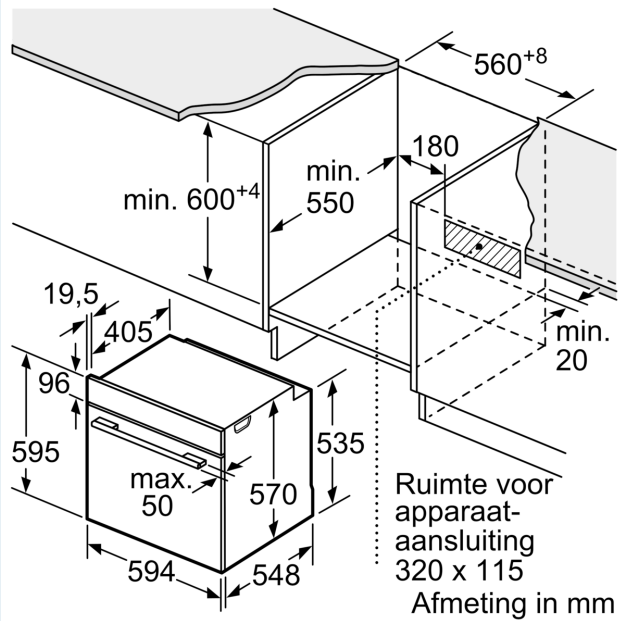

Inbouw/vrijstaand: Inbouw
 Geïntegreerd reinigingssysteem: Pyrolyse + Hydrolyse
 Inbouwafmetingen (hxbxd): 585-595 x 560-568 x 550 mm
 Afmetingen (HxBxD): 595x594x548 mm
 Afmetingen inclusief verpakking hxbxd: 675 x 660 x 690 mm
 Materiaal bedieningspaneel: glas
 Materiaal deur: Glas
 Nettogewicht: 36.6 kg
 Netto inhoud 1e ovenruimte: 71 l
 Temperatuurregeling: Elektronisch
 Aantal binnenverlichting: 1
 Lengte elektriciteitsnoer: 120.0 cm
 EAN-code: 4242003956243
 Aantal ovenruimtes - (2010/30/EU): 1
 Energieklasse: A+
 Energy consumption per cycle conventional (2010/30/EC): 0.94 kWh/cycle
 Energy consumption per cycle forced air convection (2010/30/EC):
 0.69 kWh/cycle
 Energie-efficiëntie-index (2010/30/EU): 81.2 %
 Aansluitvermogen: 3600 W
 Minimale smeltveiligheid: 16 A
 Spanning: 220-240 V
 Frequentie: 50; 60 Hz
 Type stekker: Schuko-/Gardy. met aarding (meegeleverd)
 Meegeleverde toebehoren: 1 x Combi rooster, 1 x Universele braadslede

Inhangroosters / uittreksysteem:

- Aantal inschuifhoogten: 5 ST
- inhangroosters

Toebehoren:

- Combi rooster
- Universele braadslede

Technische specificaties:

- Voor afmetingen en inbouwmaten van dit apparaat aub de maatschetsen aanhouden
- Inbouwmaten (hxbxd):
- 585 - 595 x 560 - 568 x 550 mm
- Afmetingen (hxbxd):
- 595 x 594 x 548 mm
- We raden u aan om complementaire producten te kiezen binnenn IQ300, om een optimale design combinatie te garanderen van uw inbouwapparatuur.

Technische data:

- Lengte aansluitsnoer: 1,2 m

- Aansluitwaarde: 3,6 kW
- Nominale spanning: 220 - 240 V
- Energieklasse volgens EU-norm nr. 65/2014: A+(op een schaal van A+++ t/m D)
- - Energieverbruik bij boven- en onderwarmte:0,9 kWh
- - Energieverbruik bij hetelucht:0,69 kWh
- - Aantal ovenruimtes: 1 - Warmtebron: elektrisch - Oveninhoud:71 liter

**iQ300, Oven, 60 x 60 cm, Inox
HB574ABR3F**

Afmeting in mm

A: 19,5 mm
B: Ruimte voor apparaataansluiting 320 x 115 mm

Inbouw met een kookzone.