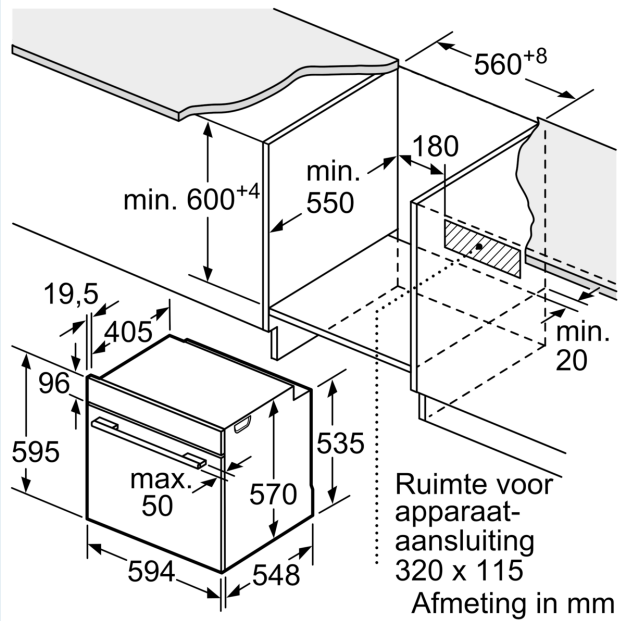

### Technische specificaties:

- Voor afmetingen en inbouwmaten van dit apparaat aub de maatschetsen aanhouden
- Inbouwmaten (hxbxd):
- 585 - 595 x 560 - 568 x 550 mm
- Afmetingen (hxbxd):

- 595 x 594 x 548 mm

### Technische data:

- Lengte aansluitsnoer: 1,2 m
- Aansluitwaarde: 3,6 kW
- Nominale spanning: 220 - 240 V
- Energieklasse volgens EU-norm nr. 65/2014: A+(op een schaal van A+++ t/m D)
- - Energieverbruik bij boven- en onderwarmte:0,9 kWh
- - Energieverbruik bij hetelucht:0,69 kWh
- - Aantal ovenruimtes: 1 - Warmtebron: elektrisch - Oveninhoud:71 liter

iQ500, Oven, 60 x 60 cm, Inox  
HB578GES7

Afmeting in mm

**A:** 19,5 mm  
**B:** Ruimte voor apparaataansluiting 320 x 115 mm

Inbouw met een kookzone.