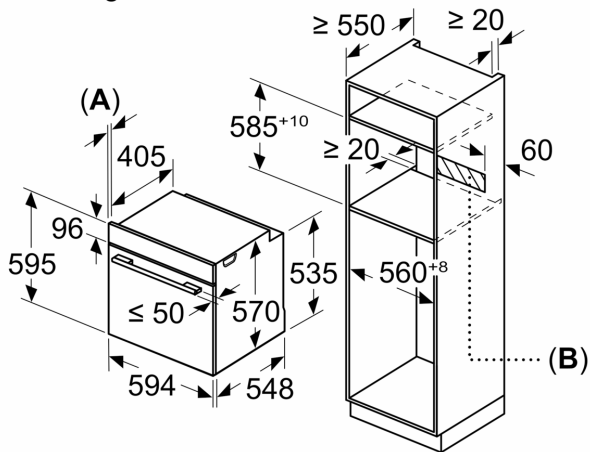

### Technische specificaties:

- Voor afmetingen en inbouwmaten van dit apparaat aub de maatschetsen aanhouden
- Inbouwmaten (hxbxd):
- 585 - 595 x 560 - 568 x 550 mm
- Afmetingen (hxbxd):

- 595 x 594 x 548 mm

### Technische data:

- Lengte aansluitsnoer: 1,2 m
- Aansluitwaarde: 3,6 kW
- Nominale spanning: 220 - 240 V
- Energieklasse volgens EU-norm nr. 65/2014: A+(op een schaal van A+++ t/m D)
- - Energieverbruik bij boven- en onderwarmte:0,9 kWh
- - Energieverbruik bij hetelucht:0,69 kWh
- - Aantal ovenruimtes: 1 - Warmtebron: elektrisch - Oveninhoud:71 liter

iQ500, Oven, 60 x 60 cm, Inox  
HB578GES7

Afmeting in mm

**A:** 19,5 mm  
**B:** Ruimte voor apparaataansluiting 320 x 115 mm

Inbouw met een kookzone.