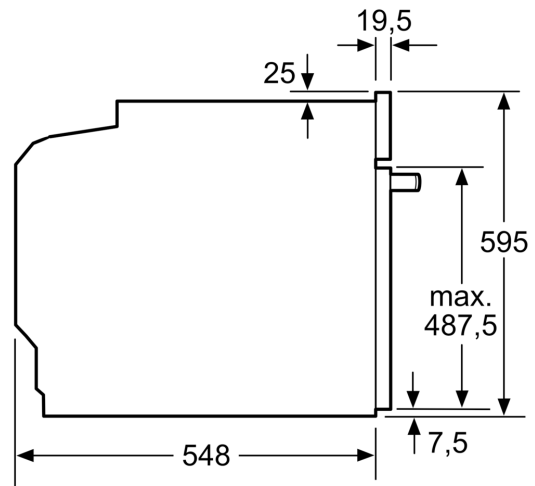

### Technische specificaties:

- Voor afmetingen en inbouwmaten van dit apparaat aub de maatschetsen aanhouden
- Inbouwmaten (hxbxd):
- 585 - 595 x 560 - 568 x 550 mm
- Afmetingen (hxbxd):

- 595 x 594 x 548 mm

### Technische data:

- Lengte aansluitsnoer: 1,2 m
- Aansluitwaarde: 3,6 kW
- Nominale spanning: 220 - 240 V
- Energieklasse volgens EU-norm nr. 65/2014: A+(op een schaal van A+++ t/m D)
- - Energieverbruik bij boven- en onderwarmte:0,9 kWh
- - Energieverbruik bij hetelucht:0,69 kWh
- - Aantal ovenruimtes: 1 - Warmtebron: elektrisch - Oveninhoud:71 liter

iQ500, Oven, 60 x 60 cm, Inox  
HB578GES7

Afmeting in mm

**A:** 19,5 mm  
**B:** Ruimte voor apparaataansluiting 320 x 115 mm

Inbouw met een kookzone.