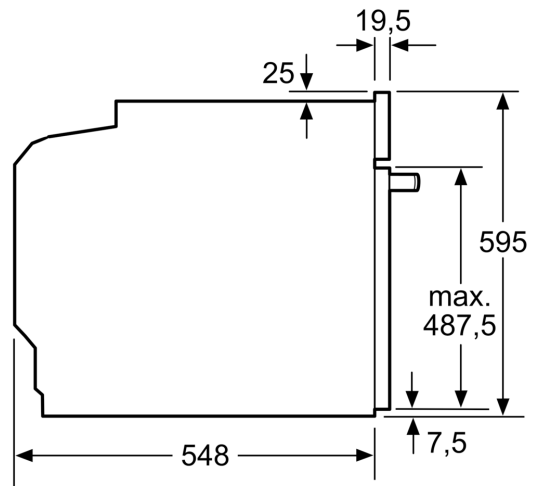

### Technische specificaties:

- Voor afmetingen en inbouwmaten van dit apparaat aub de maatschetsen aanhouden
- Inbouwmaten (hxbxd):
- 585 - 595 x 560 - 568 x 550 mm
- Afmetingen (hxbxd):
- 595 x 594 x 548 mm
- We raden u aan om complementaire producten te kiezen binnenn

### Technische data:

- Lengte aansluitsnoer: 1,2 m
- Aansluitwaarde: 3,6 kW
- Nominale spanning: 220 - 240 V
- Energieklasse volgens EU-norm nr. 65/2014: A+(op een schaal van A+++ t/m D)
- - Energieverbruik bij boven- en onderwarmte:0,9 kWh
- - Energieverbruik bij hetelucht:0,69 kWh
- - Aantal ovenruimtes: 1 - Warmtebron: elektrisch - Oveninhoud:71 liter

iQ500, Oven, 60 x 60 cm, Inox  
HB578HBS7

Afmeting in mm

**A:** 19,5 mm  
**B:** Ruimte voor apparaataansluiting 320 x 115 mm

Inbouw met een kookzone.