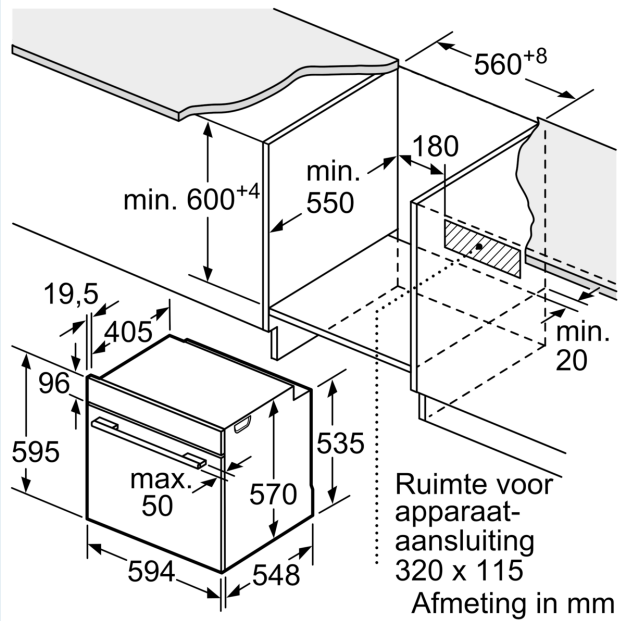

### Technische specificaties:

- Voor afmetingen en inbouwmaten van dit apparaat aub de maatschetsen aanhouden
- Inbouwmaten (hxbxd):
- 585 - 595 x 560 - 568 x 550 mm
- Afmetingen (hxbxd):
- 595 x 594 x 548 mm
- We raden u aan om complementaire producten te kiezen binnenn

### Technische data:

- Lengte aansluitsnoer: 1,2 m
- Aansluitwaarde: 3,6 kW
- Nominale spanning: 220 - 240 V
- Energieklasse volgens EU-norm nr. 65/2014: A+(op een schaal van A+++ t/m D)
- - Energieverbruik bij boven- en onderwarmte:0,9 kWh
- - Energieverbruik bij hetelucht:0,69 kWh
- - Aantal ovenruimtes: 1 - Warmtebron: elektrisch - Oveninhoud:71 liter

iQ500, Oven, 60 x 60 cm, Inox  
HB578HBS7

Afmeting in mm

**A:** 19,5 mm  
**B:** Ruimte voor apparaataansluiting 320 x 115 mm

Inbouw met een kookzone.