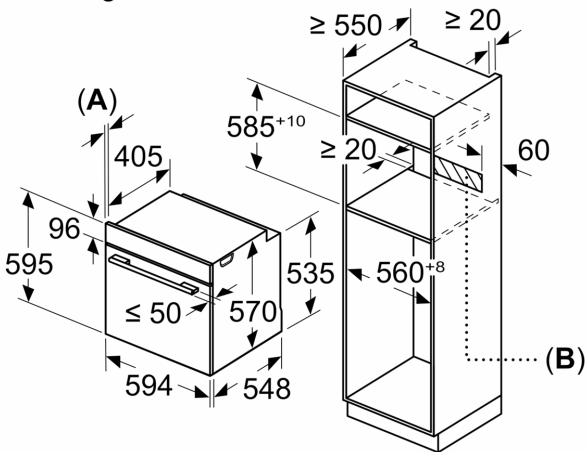

### Technische specificaties:

- Voor afmetingen en inbouwmaten van dit apparaat aub de maatschetsen aanhouden
- Inbouwmaten (hxbxd):
- 585 - 595 x 560 - 568 x 550 mm
- Afmetingen (hxbxd):
- 595 x 594 x 548 mm
- We raden u aan om complementaire producten te kiezen binnenn

### Technische data:

- Lengte aansluitsnoer: 1,2 m
- Aansluitwaarde: 3,6 kW
- Nominale spanning: 220 - 240 V
- Energieklasse volgens EU-norm nr. 65/2014: A+(op een schaal van A+++ t/m D)
- - Energieverbruik bij boven- en onderwarmte:0,9 kWh
- - Energieverbruik bij hetelucht:0,69 kWh
- - Aantal ovenruimtes: 1 - Warmtebron: elektrisch - Oveninhoud:71 liter

iQ500, Oven, 60 x 60 cm, Inox  
HB578HBS7

Afmeting in mm

**A:** 19,5 mm  
**B:** Ruimte voor apparaataansluiting 320 x 115 mm

Inbouw met een kookzone.