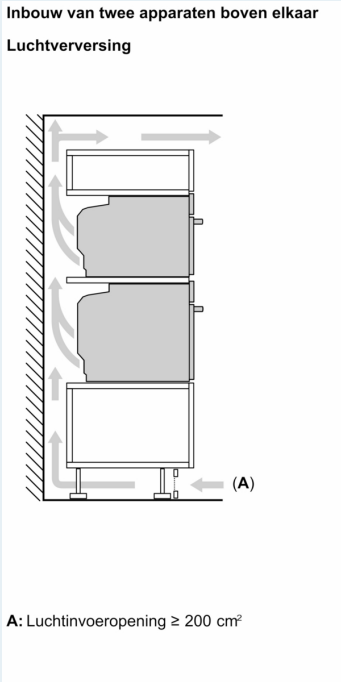

Technische informatie:

- Lengte aansluitkabel: 120 cm
- Nominale spanning: 220 - 240 V
- Totale aansluitwaarde: 3.6 kW
- Energieklasse (volgens EU norm 65/2014): A+(op een schaal van A+++ t/m D)
- Energieverbruik bij boven- en onderwarmte: 0.87 kWh
- Energieverbruik bij hetelucht: 0.69 kWh
- Aantal ovenruimtes: 1
- Verwarmingsbron: elektrisch
- Inhoud oven: 71 l

Afmetingen:

- Afmetingen toestel (HxBxD): 595 x 594 x 548 mm
- Inbouwafmetingen (HxBxD): 585-595 x 560-568 x 550 mm
- Voor afmetingen en inbouwmaten van dit apparaat aub de maatschetsen aanhouden

iQ700, Inbouwoven, 60 x 60 cm,
Mat zwart
HB974GLM1

Maattekeningen

Afmeting in mm

Wordt het apparaat onder een kookzone ingebouwd, dan moet rekening gehouden worden met de volgende werkblad-dikte (eventueel incl. onderconstructie).

Kookzone-type	min. werkbladdikte	
	opgebouwd	vlak
Inductiekookzone	37 mm	38 mm
Volledige oppervlak-inductiekookzone	47 mm	48 mm
gaskookplaat	30 mm	38 mm
elektrische kookplaat	27 mm	30 mm