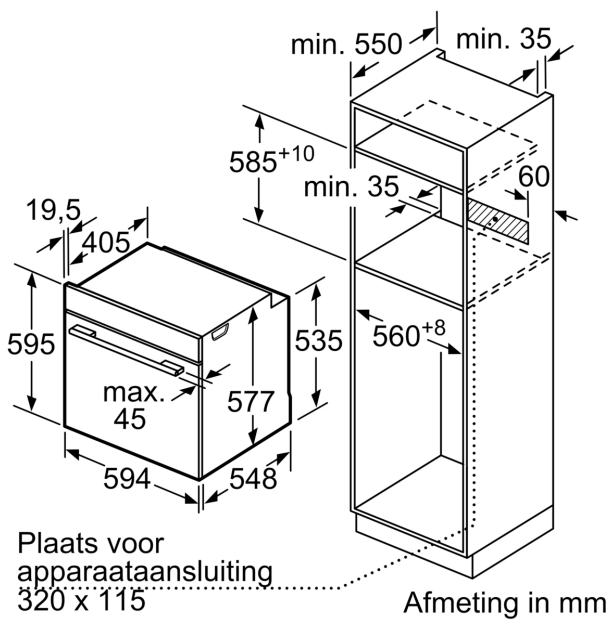

Technische informatie:

- Lengte aansluitkabel: 120 cm
- Nominale spanning: 220 - 240 V
- Totale aansluitwaarde: 3.6 kW
- Energieklasse (volgens EU norm 65/2014): A+(op een schaal van A+++ t/m D)
- Energieverbruik bij boven- en onderwarmte: 0.87 kWh
- Energieverbruik bij hetelucht: 0.69 kWh
- Aantal ovenruimtes: 1
- Verwarmingsbron: elektrisch
- Inhoud oven: 71 l

Afmetingen:

- Afmetingen toestel (HxBxD): 595 x 594 x 548 mm
- Inbouwafmetingen (HxBxD): 585-595 x 560-568 x 550 mm
- Voor afmetingen en inbouwmaten van dit apparaat aub de maatschetsen aanhouden

iQ700, Inbouwoven, 60 x 60 cm,
Mat zwart
HB974GLM1

Maattekeningen

Afmeting in mm

Wordt het apparaat onder een kookzone ingebouwd, dan moet rekening gehouden worden met de volgende werkblad-dikte (eventueel incl. onderconstructie).

Kookzone-type	min. werkbladdikte	
	opgebouwd	vlak
Inductiekookzone	37 mm	38 mm
Volledige oppervlak-inductiekookzone	47 mm	48 mm
gaskookplaat	30 mm	38 mm
elektrische kookplaat	27 mm	30 mm

Maattekeningen