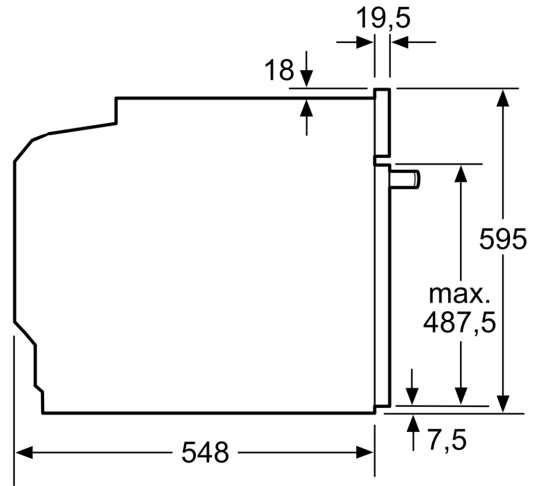

Technische informatie:

- Lengte aansluitkabel: 120 cm
- Nominale spanning: 220 - 240 V
- Totale aansluitwaarde: 3.6 kW
- Energieklasse (volgens EU norm 65/2014): A+(op een schaal van A+++ t/m D)
- Energieverbruik bij boven- en onderwarmte: 0.87 kWh
- Energieverbruik bij hetelucht: 0.69 kWh
- Aantal ovenruimtes: 1
- Verwarmingsbron: elektrisch
- Inhoud oven: 71 l

Afmetingen:

- Afmetingen toestel (HxBxD): 595 x 594 x 548 mm
- Inbouwafmetingen (HxBxD): 585-595 x 560-568 x 550 mm
- Voor afmetingen en inbouwmaten van dit apparaat aub de maatschetsen aanhouden

iQ700, Inbouwoven, 60 x 60 cm,
Mat zwart
HB974GLM1

Maattekeningen

Afmeting in mm

Wordt het apparaat onder een kookzone ingebouwd, dan moet rekening gehouden worden met de volgende werkblad-dikte (eventueel incl. onderconstructie).

Kookzone-type	min. werkbladdikte	
	opgebouwd	vlak
Inductiekookzone	37 mm	38 mm
Volledige oppervlak-inductiekookzone	47 mm	48 mm
gaskookplaat	30 mm	38 mm
elektrische kookplaat	27 mm	30 mm