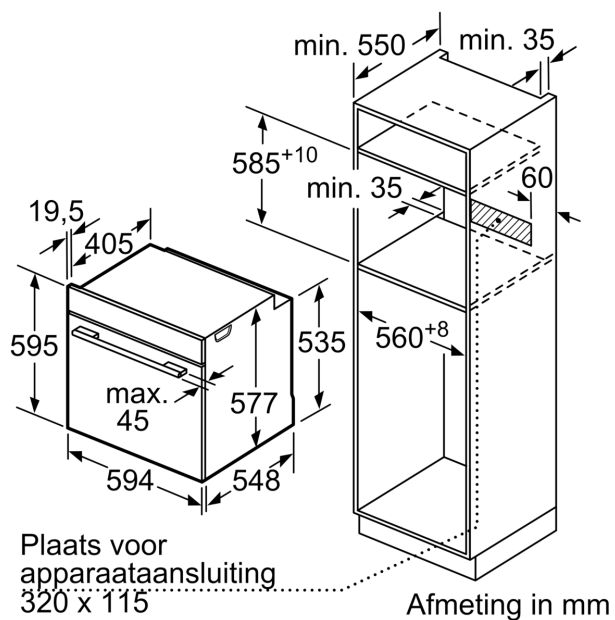

Technische specificaties:

- Voor afmetingen en inbouwmaten van dit apparaat aub de maatschetsen aanhouden
- Inbouwmaten (hxbxd):
- 585 - 595 x 560 - 568 x 550 mm
- Afmetingen (hxbxd):
- 595 x 594 x 548 mm

Technische data:

- Lengte aansluitsnoer: 1,2 m
- Aansluitwaarde: 3,6 kW
- Nominale spanning: 220 - 240 V
- Energieklasse volgens EU-norm nr. 65/2014: A+(op een schaal van A+++ t/m D)
- - Energieverbruik bij boven- en onderwarmte:0,87 kWh
- - Energieverbruik bij hetelucht:0,69 kWh
- - Aantal ovenruimtes: 1 - Warmtebron: elektrisch - Oveninhoud:71 liter

iQ700, Oven, 60 x 60 cm, Zwart HB976GMB1

Inbouw van twee apparaten boven elkaar
Luchtverversing

A: Luchtinvoeropening $\geq 200 \text{ cm}^2$

Afmeting in mm

Afmeting in mm

Wordt het apparaat onder een kookzone ingebouwd, dan moet rekening gehouden worden met de volgende werkblad-dikte (eventueel incl. onderconstructie).

Kookzone-type	min. werkbladdikte	
	opgebouwd	vlak
Inductiekookzone	37 mm	38 mm
Volledige oppervlak-inductiekookzone	47 mm	48 mm
gaskookplaat	30 mm	38 mm
elektrische kookplaat	27 mm	30 mm