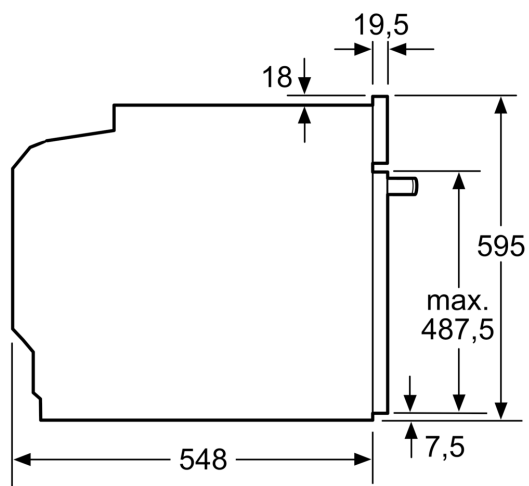

Technische specificaties:

- Voor afmetingen en inbouwmaten van dit apparaat aub de maatschetsen aanhouden
- Inbouwmaten (hxbxd):
- 585 - 595 x 560 - 568 x 550 mm
- Afmetingen (hxbxd):
- 595 x 594 x 548 mm

Technische data:

- Lengte aansluitsnoer: 1,2 m
- Aansluitwaarde: 3,6 kW
- Nominale spanning: 220 - 240 V
- Energieklasse volgens EU-norm nr. 65/2014: A+(op een schaal van A+++ t/m D)
- - Energieverbruik bij boven- en onderwarmte:0,87 kWh
- - Energieverbruik bij hetelucht:0,69 kWh
- - Aantal ovenruimtes: 1 - Warmtebron: elektrisch - Oveninhoud:71 liter

iQ700, Oven, 60 x 60 cm, Zwart HB976GMB1

Inbouw van twee apparaten boven elkaar
Luchtverversing

A: Luchtinvoeropening $\geq 200 \text{ cm}^2$

Afmeting in mm

Afmeting in mm

Wordt het apparaat onder een kookzone ingebouwd, dan moet rekening gehouden worden met de volgende werkblad-dikte (eventueel incl. onderconstructie).

Kookzone-type	min. werkbladdikte	
	opgebouwd	vlak
Inductiekookzone	37 mm	38 mm
Volledige oppervlak-inductiekookzone	47 mm	48 mm
gaskookplaat	30 mm	38 mm
elektrische kookplaat	27 mm	30 mm