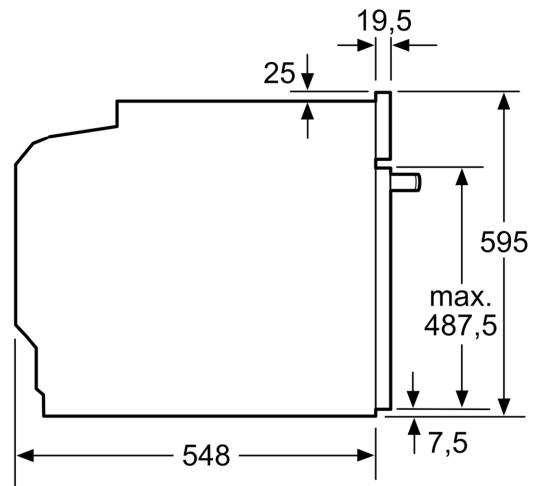

#### Technische specificaties:

- Voor afmetingen en inbouwmaten van dit apparaat aub de maatschetsen aanhouden
- Inbouwmaten (hxbxd):
  - 585 - 595 x 560 - 568 x 550 mm
- Afmetingen (hxbxd):
  - 595 x 594 x 548 mm
- We raden u aan om complementaire producten te kiezen binnens SER4, om een optimale design combinatie te garanderen van uw inbouwapparatuur.

#### Technische data:

- Lengte aansluitsnoer: 120 cm
- Aansluitwaarde: 3,4 kW
- Energieklasse volgens EU-norm nr. 65/2014: A+(op een schaal van

**Serie 4, Oven, 60 x 60 cm, Zwart**  
**HBA4340B3**

Afmeting in mm

Afmeting in mm

Afmeting in mm

**A:** 19,5 mm

**B:** Ruimte voor apparaataansluiting 320 x 115 mm

Inbouw met een kookzone.

Afmeting in mm