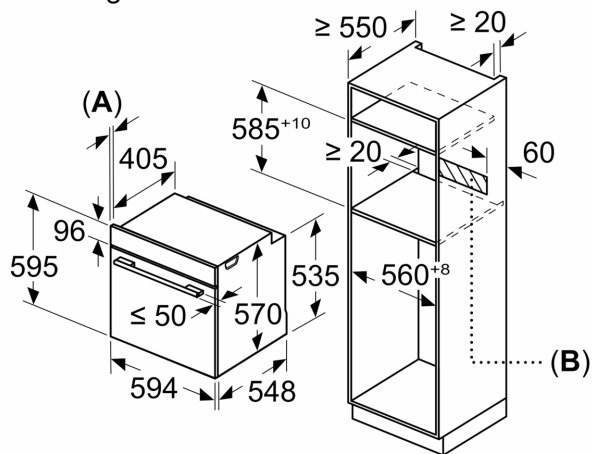

#### Technische specificaties:

- Voor afmetingen en inbouwmaten van dit apparaat aub de maatschetsen aanhouden
- Inbouwmaten (hxbxd):
  - 585 - 595 x 560 - 568 x 550 mm
- Afmetingen (hxbxd):
  - 595 x 594 x 548 mm
- We raden u aan om complementaire producten te kiezen binnens SER4, om een optimale design combinatie te garanderen van uw inbouwapparatuur.

#### Technische data:

- Lengte aansluitsnoer: 120 cm
- Aansluitwaarde: 3,4 kW
- Energieklasse volgens EU-norm nr. 65/2014: A+(op een schaal van

**Serie 4, Oven, 60 x 60 cm, Zwart**  
**HBA4340B3**

Afmeting in mm

Afmeting in mm

Afmeting in mm

**A:** 19,5 mm

**B:** Ruimte voor apparaataansluiting 320 x 115 mm

Inbouw met een kookzone.

Afmeting in mm