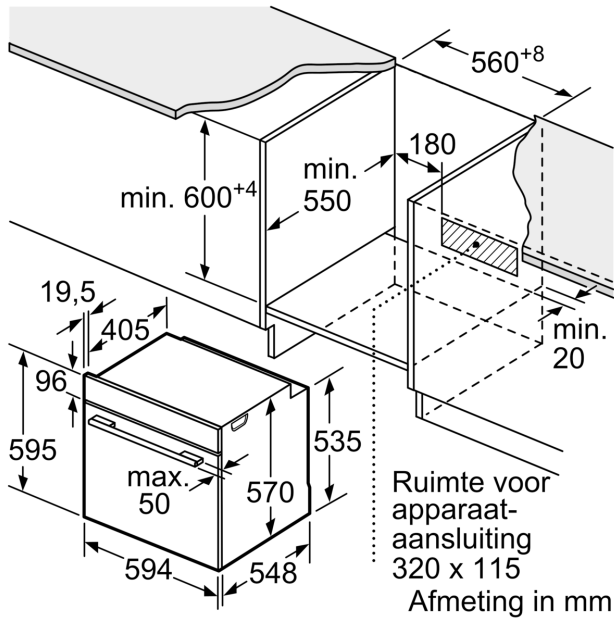

#### Inhangroosters / uittreksysteem:

- Aantal inschuifhoogten: 5 ST
- 1-voudige Clip-telescooprails, met stop-functie

#### Technische specificaties:

- Voor afmetingen en inbouwmaten van dit apparaat aub de maatschetsen aanhouden
- Inbouwmaten (hxbxd):
  - 585 - 595 x 560 - 568 x 550 mm
- Afmetingen (hxbxd):
  - 595 x 594 x 548 mm
- We raden u aan om complementaire producten te kiezen binnens SER4, om een optimale design combinatie te garanderen van uw inbouwapparatuur.

#### Technische data:

- Lengte aansluitsnoer: 120 cm
- Aansluitwaarde: 3,4 kW
- Energieklasse volgens EU-norm nr. 65/2014: A+(op een schaal van

**Serie 4, Oven, 60 x 60 cm, Zwart**  
**HBA4340B3**

Afmeting in mm

Afmeting in mm

Afmeting in mm

**A:** 19,5 mm

**B:** Ruimte voor apparaataansluiting 320 x 115 mm

Inbouw met een kookzone.

Afmeting in mm