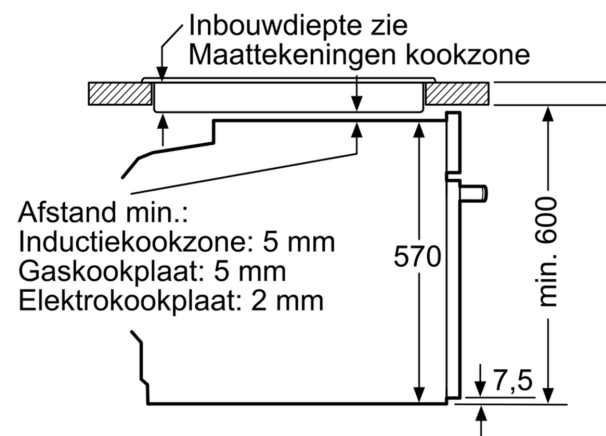

#### Technische specificaties:

- Voor afmetingen en inbouwmaten van dit apparaat aub de maatschetsen aanhouden
- Inbouwmaten (hxbxd):
  - 585 - 595 x 560 - 568 x 550 mm
- Afmetingen (hxbxd):
  - 595 x 594 x 548 mm
- We raden u aan om complementaire producten te kiezen binnens SER4, om een optimale design combinatie te garanderen van uw inbouwapparatuur.

#### Technische data:

- Lengte aansluitsnoer: 120 cm
- Aansluitwaarde: 3,4 kW
- Energieklasse volgens EU-norm nr. 65/2014: A+(op een schaal van

**Serie 4, Oven, 60 x 60 cm, Zwart**  
**HBA4340B3**

Afmeting in mm

Afmeting in mm

Afmeting in mm

**A:** 19,5 mm

**B:** Ruimte voor apparaataansluiting 320 x 115 mm

Inbouw met een kookzone.

Afmeting in mm