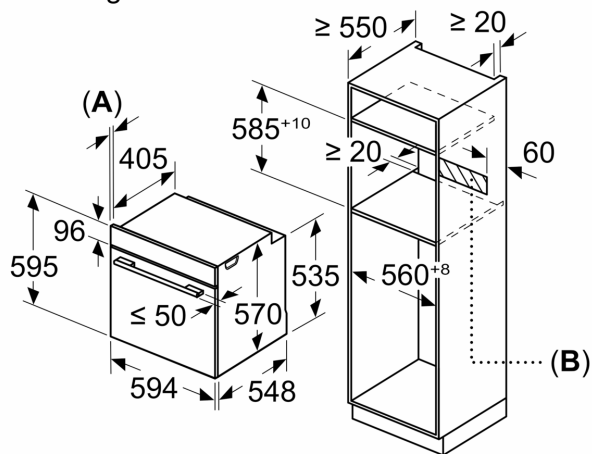

#### Technische specificaties:

- Voor afmetingen en inbouwmaten van dit apparaat aub de maatschetsen aanhouden
- Inbouwmaten (hxbxd):
  - 585 - 595 x 560 - 568 x 550 mm
- Afmetingen (hxbxd):
  - 595 x 594 x 548 mm
- We raden u aan om complementaire producten te kiezen binnenn SER4, om een optimaldesign combinatie te garanderen van uw inbouwapparatuur.

#### Technische data:

- Lengte aansluitsnoer: 120 cm
- Aansluitwaarde: 3,4 kW
- Energieklasse volgens EU-norm nr. 65/2014: A+(op een schaal van A+++ t/m D)

**Serie 4, Oven, 60 x 60 cm, Zwart**  
**HBA514BB3**

Afmeting in mm

Afmeting in mm

Afmeting in mm

**A:** 19,5 mm

**B:** Ruimte voor apparaataansluiting 320 x 115 mm

Inbouw met een kookzone.

Afstand min.:  
 Inductiekookzone: 5 mm  
 Gaskookplaat: 5 mm  
 Elektrokookplaat: 2 mm