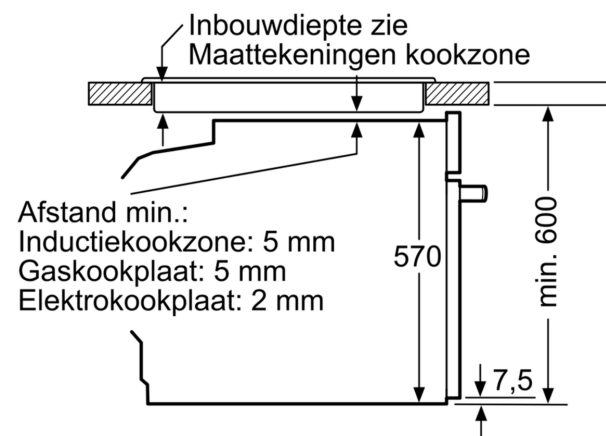

#### Technische specificaties:

- Voor afmetingen en inbouwmaten van dit apparaat aub de maatschetsen aanhouden
- Inbouwmaten (hxbxd):
  - 585 - 595 x 560 - 568 x 550 mm
- Afmetingen (hxbxd):
  - 595 x 594 x 548 mm
- We raden u aan om complementaire producten te kiezen binnenn SER4, om een optimaldesign combinatie te garanderen van uw inbouwapparatuur.

#### Technische data:

- Lengte aansluitsnoer: 120 cm
- Aansluitwaarde: 3,4 kW
- Energieklasse volgens EU-norm nr. 65/2014: A+(op een schaal van A+++ t/m D)

**Serie 4, Oven, 60 x 60 cm, Zwart**  
**HBA514BB3**

Afmeting in mm

Afmeting in mm

Afmeting in mm

**A:** 19,5 mm

**B:** Ruimte voor apparaataansluiting 320 x 115 mm

Inbouw met een kookzone.

Afstand min.:  
 Inductiekookzone: 5 mm  
 Gaskookplaat: 5 mm  
 Elektrokookplaat: 2 mm

Afmeting in mm