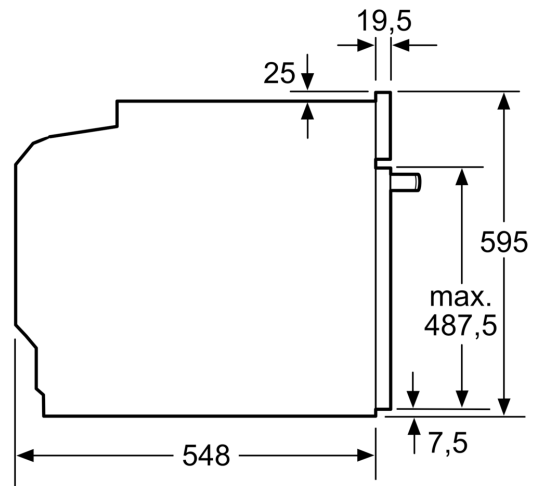

#### Technische specificaties:

- Voor afmetingen en inbouwmaten van dit apparaat aub de maatschetsen aanhouden
- Inbouwmaten (hxbxd):
  - 585 - 595 x 560 - 568 x 550 mm
- Afmetingen (hxbxd):
  - 595 x 594 x 548 mm
- We raden u aan om complementaire producten te kiezen binnenn SER4, om een optimaldesign combinatie te garanderen van uw inbouwapparatuur.

#### Technische data:

- Lengte aansluitsnoer: 120 cm
- Aansluitwaarde: 3,4 kW
- Energieklasse volgens EU-norm nr. 65/2014: A+(op een schaal van A+++ t/m D)

**Serie 4, Oven, 60 x 60 cm, Zwart**  
**HBA514BB3**

Afmeting in mm

Afmeting in mm

Afmeting in mm

**A:** 19,5 mm

**B:** Ruimte voor apparaataansluiting 320 x 115 mm

Inbouw met een kookzone.

Afstand min.:  
 Inductiekookzone: 5 mm  
 Gaskookplaat: 5 mm  
 Elektrokookplaat: 2 mm