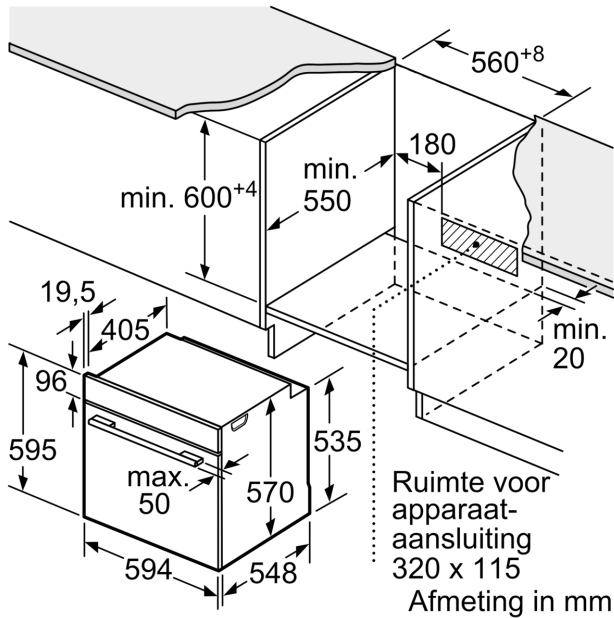

#### Inhangroosters / uittreksysteem:

- Aantal inschuifhoogten: 5 ST
- inhangroosters

#### Technische specificaties:

- Voor afmetingen en inbouwmaten van dit apparaat aub de maatschetsen aanhouden
- Inbouwmaten (hxbxd):
  - 585 - 595 x 560 - 568 x 550 mm
- Afmetingen (hxbxd):
  - 595 x 594 x 548 mm
- We raden u aan om complementaire producten te kiezen binnenn SER4, om een optimaldesign combinatie te garanderen van uw inbouwapparatuur.

#### Technische data:

- Lengte aansluitsnoer: 120 cm
- Aansluitwaarde: 3,4 kW
- Energieklasse volgens EU-norm nr. 65/2014: A+(op een schaal van A+++ t/m D)

**Serie 4, Oven, 60 x 60 cm, Zwart**  
**HBA514BB3**

Afmeting in mm

Afmeting in mm

Afmeting in mm

**A:** 19,5 mm

**B:** Ruimte voor apparaataansluiting 320 x 115 mm

Inbouw met een kookzone.

Afstand min.:  
 Inductiekookzone: 5 mm  
 Gaskookplaat: 5 mm  
 Elektrokookplaat: 2 mm