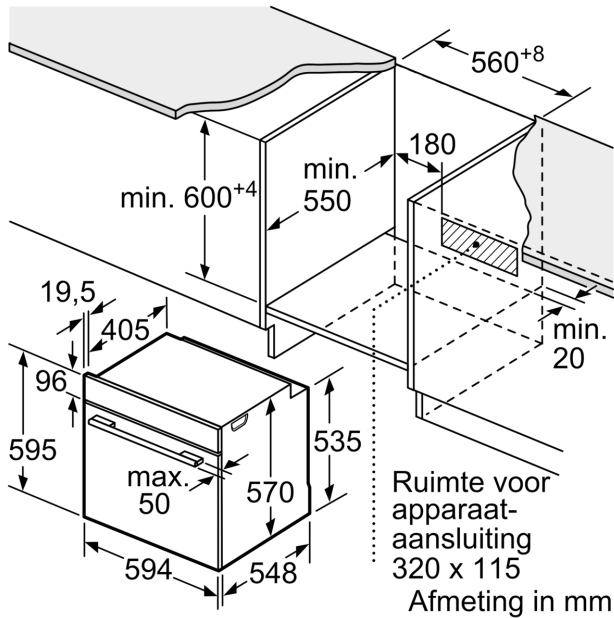

Design:

- Handgreep
- Ovenruimte: geëmailleerd

Inhangroosters / uittreksysteem:

- Aantal inschuifhoogten: 5 ST
- inhangroosters

Toebehoren:

- Combi rooster
- Universele braadslede

Technische specificaties:

- Voor afmetingen en inbouwmaten van dit apparaat aub de maatschetsen aanhouden
- Inbouwmaten (hxbxd):
 - 585 - 595 x 560 - 568 x 550 mm
- Afmetingen (hxbxd):
 - 595 x 594 x 548 mm
- We raden u aan om complementaire producten te kiezen binnens SER4, om een optimale design combinatie te garanderen van uw inbouwapparatuur.

Technische data:

- Lengte aansluitsnoer: 120 cm
- Aansluitwaarde: 3,4 kW
- Energieklasse volgens EU-norm nr. 65/2014: A+(op een schaal van

Serie 4, Oven, 60 x 60 cm, Zwart
HBA534BB3

Afmeting in mm

Afmeting in mm

Afmeting in mm

A: 19,5 mm

B: Ruimte voor apparaataansluiting 320 x 115 mm

Inbouw met een kookzone.

Afmeting in mm