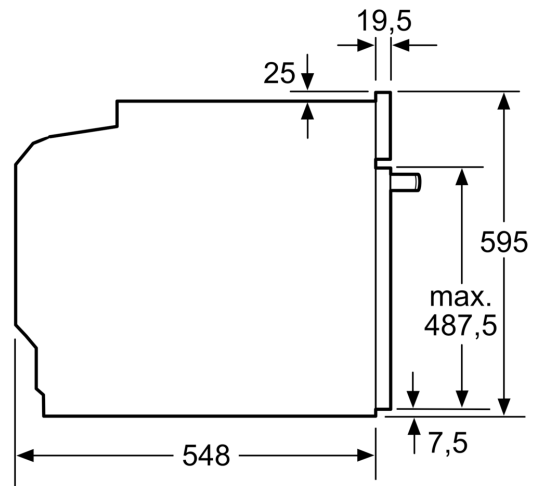

Design:

- Handgreep
- Ovenruimte: geëmailleerd

Inhangroosters / uittreksysteem:

- Aantal inschuifhoogten: 5 ST
- inhangroosters

Toebehoren:

- Combi rooster
- Universele braadslede

Technische specificaties:

- Voor afmetingen en inbouwmaten van dit apparaat aub de maatschetsen aanhouden
- Inbouwmaten (hxbxd):
 - 585 - 595 x 560 - 568 x 550 mm
- Afmetingen (hxbxd):
 - 595 x 594 x 548 mm
- We raden u aan om complementaire producten te kiezen binnens SER4, om een optimale design combinatie te garanderen van uw inbouwapparatuur.

Technische data:

- Lengte aansluitsnoer: 120 cm
- Aansluitwaarde: 3,4 kW
- Energieklasse volgens EU-norm nr. 65/2014: A+(op een schaal van

Serie 4, Oven, 60 x 60 cm, Zwart
HBA534BB3

Afmeting in mm

Afmeting in mm

Afmeting in mm

A: 19,5 mm

B: Ruimte voor apparaataansluiting 320 x 115 mm

Inbouw met een kookzone.

Afmeting in mm