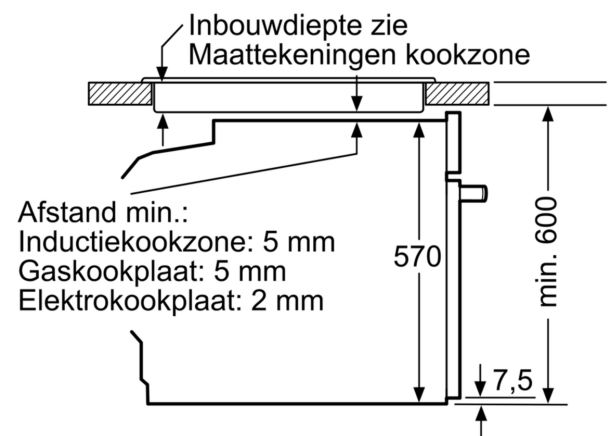

Design:

- Handgreep
- Ovenruimte: geëmailleerd

Inhangroosters / uittreksysteem:

- Aantal inschuifhoogten: 5 ST
- inhangroosters

Toebehoren:

- Combi rooster
- Universele braadslede

Technische specificaties:

- Voor afmetingen en inbouwmaten van dit apparaat aub de maatschetsen aanhouden
- Inbouwmaten (hxbxd):
 - 585 - 595 x 560 - 568 x 550 mm
- Afmetingen (hxbxd):
 - 595 x 594 x 548 mm
- We raden u aan om complementaire producten te kiezen binnens SER4, om een optimale design combinatie te garanderen van uw inbouwapparatuur.

Technische data:

- Lengte aansluitsnoer: 120 cm
- Aansluitwaarde: 3,4 kW
- Energieklasse volgens EU-norm nr. 65/2014: A+(op een schaal van

Serie 4, Oven, 60 x 60 cm, Zwart
HBA534BB3

Afmeting in mm

Afmeting in mm

Afmeting in mm

A: 19,5 mm

B: Ruimte voor apparaataansluiting 320 x 115 mm

Inbouw met een kookzone.

Afmeting in mm