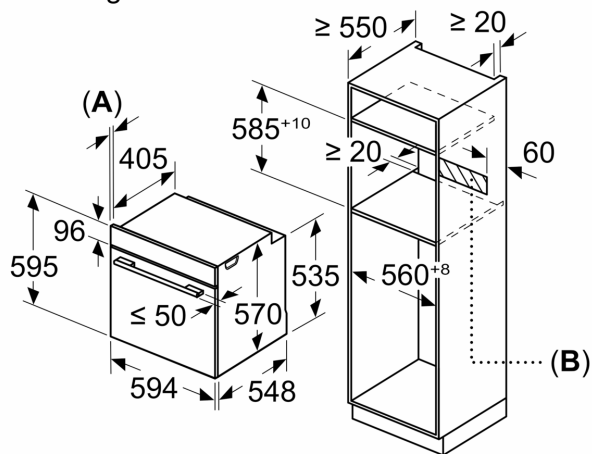

Design:

- Handgreep
- Ovenruimte: geëmailleerd

Inhangroosters / uittreksysteem:

- Aantal inschuifhoogten: 5 ST
- inhangroosters

Toebehoren:

- Combi rooster
- Universele braadslede

Technische specificaties:

- Voor afmetingen en inbouwmaten van dit apparaat aub de maatschetsen aanhouden
- Inbouwmaten (hxbxd):
 - 585 - 595 x 560 - 568 x 550 mm
- Afmetingen (hxbxd):
 - 595 x 594 x 548 mm
- We raden u aan om complementaire producten te kiezen binnens SER4, om een optimale design combinatie te garanderen van uw inbouwapparatuur.

Technische data:

- Lengte aansluitsnoer: 120 cm
- Aansluitwaarde: 3,4 kW
- Energieklasse volgens EU-norm nr. 65/2014: A+(op een schaal van

Serie 4, Oven, 60 x 60 cm, Zwart
HBA534BB3

Afmeting in mm

Afmeting in mm

Afmeting in mm

A: 19,5 mm

B: Ruimte voor apparaataansluiting 320 x 115 mm

Inbouw met een kookzone.

Afmeting in mm