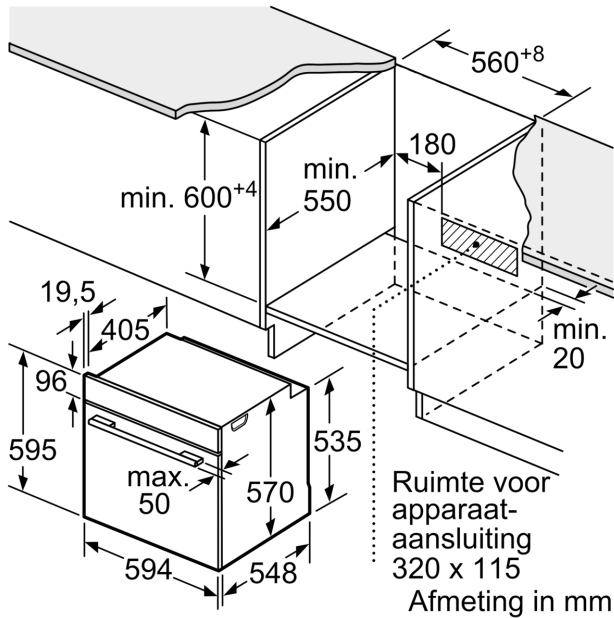

Design:

- Handgreep
- Ovenruimte: geëmailleerd

Inhangroosters / uittreksysteem:

- Aantal inschuifhoogten: 5 ST
- 1-voudige Clip-telescooprails, met stop-functie

Toebehoren:

- Combi rooster
- Universele braadslede Geëmailleerd bakblik Air Fry bakplaat

Technische specificaties:

- Voor afmetingen en inbouwmaten van dit apparaat aub de maatschetsen aanhouden
- Inbouwmaten (hxbxd):
- 585 - 595 x 560 - 568 x 550 mm
- Afmetingen (hxbxd):

- 595 x 594 x 548 mm

Technische data:

- Lengte aansluitsnoer: 120 cm
- Aansluitwaarde: 3,6 kW
- Energieklasse volgens EU-norm nr. 65/2014: A+(op een schaal van A+++ t/m D)
- - Energieverbruik bij boven- en onderwarmte:0,9 kWh
- - Energieverbruik bij hetelucht:0,69 kWh
- - Aantal ovenruimtes: 1 - Warmtebron: elektrisch - Oveninhoud:71 liter
- - Nominale spanning: 220 - 240 V

Serie 6, Oven, 60 x 60 cm, Zwart
HBG4390B3

Afmeting in mm

Afmeting in mm

Afmeting in mm

A: 19,5 mm

B: Ruimte voor apparaataansluiting 320 x 115 mm

Inbouw met een kookzone.

Afmeting in mm