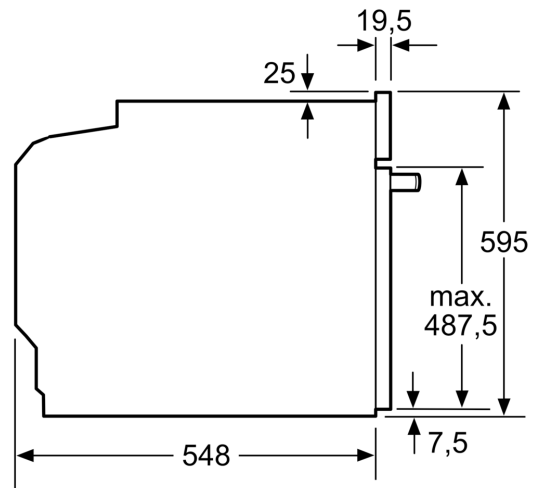

Technische specificaties:

- Voor afmetingen en inbouwmaten van dit apparaat aub de maatschetsen aanhouden
- Inbouwmaten (hxbxd):
- 585 - 595 x 560 - 568 x 550 mm
- Afmetingen (hxbxd):

- 595 x 594 x 548 mm

Technische data:

- Lengte aansluitsnoer: 120 cm
- Aansluitwaarde: 3,6 kW
- Energieklasse volgens EU-norm nr. 65/2014: A+(op een schaal van A+++ t/m D)
- - Energieverbruik bij boven- en onderwarmte:0,9 kWh
- - Energieverbruik bij hetelucht:0,69 kWh
- - Aantal ovenruimtes: 1 - Warmtebron: elektrisch - Oveninhoud:71 liter
- - Nominale spanning: 220 - 240 V

Serie 6, Oven, 60 x 60 cm, Zwart
HBG4390B3

Afmeting in mm

Afmeting in mm

Afmeting in mm

A: 19,5 mm

B: Ruimte voor apparaataansluiting 320 x 115 mm

Inbouw met een kookzone.

Afmeting in mm