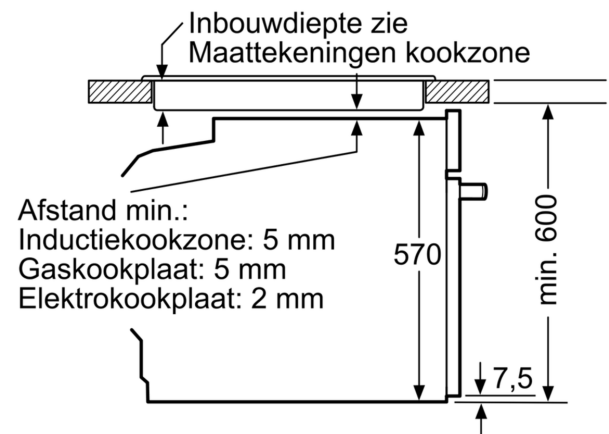

Technische specificaties:

- Voor afmetingen en inbouwmaten van dit apparaat aub de maatschetsen aanhouden
- Inbouwmaten (hxbxd):
- 585 - 595 x 560 - 568 x 550 mm
- Afmetingen (hxbxd):

- 595 x 594 x 548 mm

Technische data:

- Lengte aansluitsnoer: 120 cm
- Aansluitwaarde: 3,6 kW
- Energieklasse volgens EU-norm nr. 65/2014: A+(op een schaal van A+++ t/m D)
- - Energieverbruik bij boven- en onderwarmte:0,9 kWh
- - Energieverbruik bij hetelucht:0,69 kWh
- - Aantal ovenruimtes: 1 - Warmtebron: elektrisch - Oveninhoud:71 liter
- - Nominale spanning: 220 - 240 V

Serie 6, Oven, 60 x 60 cm, Zwart
HBG4390B3

Afmeting in mm

Afmeting in mm

Afmeting in mm

A: 19,5 mm

B: Ruimte voor apparaataansluiting 320 x 115 mm

Inbouw met een kookzone.

Afmeting in mm