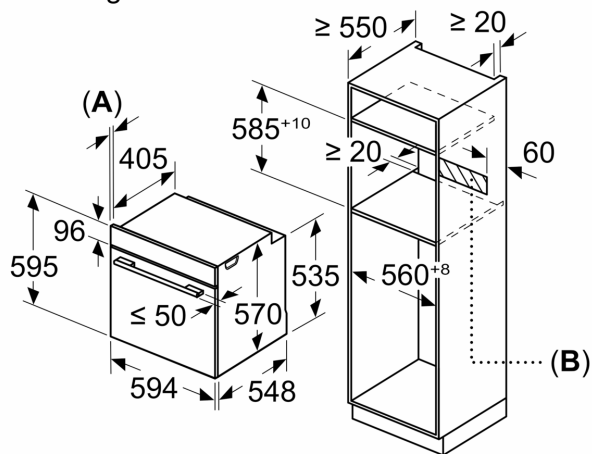

Technische specificaties:

- Voor afmetingen en inbouwmaten van dit apparaat aub de maatschetsen aanhouden
- Inbouwmaten (hxbxd):
- 585 - 595 x 560 - 568 x 550 mm
- Afmetingen (hxbxd):

- 595 x 594 x 548 mm

Technische data:

- Lengte aansluitsnoer: 120 cm
- Aansluitwaarde: 3,6 kW
- Energieklasse volgens EU-norm nr. 65/2014: A+(op een schaal van A+++ t/m D)
- - Energieverbruik bij boven- en onderwarmte:0,9 kWh
- - Energieverbruik bij hetelucht:0,69 kWh
- - Aantal ovenruimtes: 1 - Warmtebron: elektrisch - Oveninhoud:71 liter
- - Nominale spanning: 220 - 240 V

Serie 6, Oven, 60 x 60 cm, Zwart
HBG4390B3

Afmeting in mm

Afmeting in mm

Afmeting in mm

A: 19,5 mm

B: Ruimte voor apparaataansluiting 320 x 115 mm

Inbouw met een kookzone.

Afmeting in mm