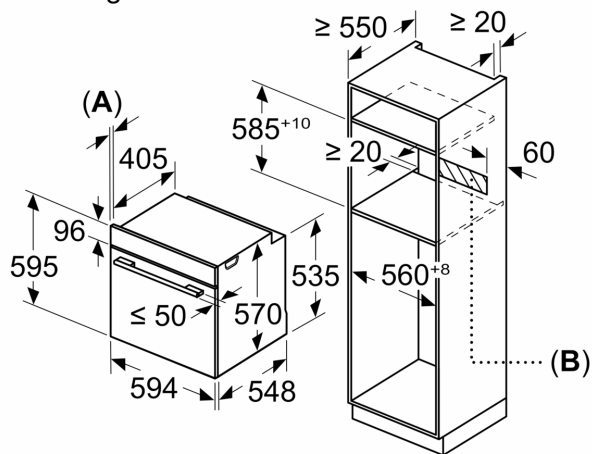

#### Technische specificaties:

- Voor afmetingen en inbouwmaten van dit apparaat aub de maatschetsen aanhouden
- Inbouwmaten (hxbxd):
- 585 - 595 x 560 - 568 x 550 mm
- Afmetingen (hxbxd):
- 595 x 594 x 548 mm

#### Technische data:

- Lengte aansluitsnoer: 120 cm
- Aansluitwaarde: 3,6 kW
- Energieklasse volgens EU-norm nr. 65/2014: A+(op een schaal van A+++ t/m D)
- - Energieverbruik bij boven- en onderwarmte:0,9 kWh
- - Energieverbruik bij hetelucht:0,69 kWh
- - Aantal ovenruimtes: 1 - Warmtebron: elektrisch - Oveninhoud:71 liter
- Nominale spanning: 220 - 240 V

**Serie 6, Oven, 60 x 60 cm, Zwart**  
**HBG4795B7**

Afmeting in mm

Afmeting in mm

Afmeting in mm

**A:** 19,5 mm

**B:** Ruimte voor apparaataansluiting 320 x 115 mm

Inbouw met een kookzone.

Afmeting in mm