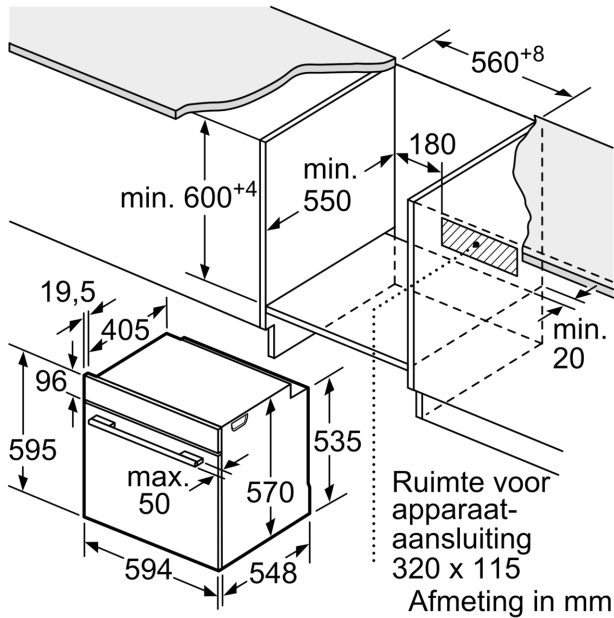

#### Inhangroosters / uittreksysteem:

- Aantal inschuifhoogten: 5 ST
- 1-voudige Clip-telescooprails, met stop-functie

#### Technische specificaties:

- Voor afmetingen en inbouwmaten van dit apparaat aub de maatschetsen aanhouden
- Inbouwmaten (hxbxd):
- 585 - 595 x 560 - 568 x 550 mm
- Afmetingen (hxbxd):
- 595 x 594 x 548 mm

#### Technische data:

- Lengte aansluitsnoer: 120 cm
- Aansluitwaarde: 3,6 kW
- Energieklasse volgens EU-norm nr. 65/2014: A+(op een schaal van A+++ t/m D)
- - Energieverbruik bij boven- en onderwarmte:0,9 kWh
- - Energieverbruik bij hetelucht:0,69 kWh
- - Aantal ovenruimtes: 1 - Warmtebron: elektrisch - Oveninhoud:71 liter
- Nominale spanning: 220 - 240 V

**Serie 6, Oven, 60 x 60 cm, Zwart**  
**HBG4795B7**

Afmeting in mm

Afmeting in mm

Afmeting in mm

**A:** 19,5 mm

**B:** Ruimte voor apparaataansluiting 320 x 115 mm

Inbouw met een kookzone.

Afmeting in mm