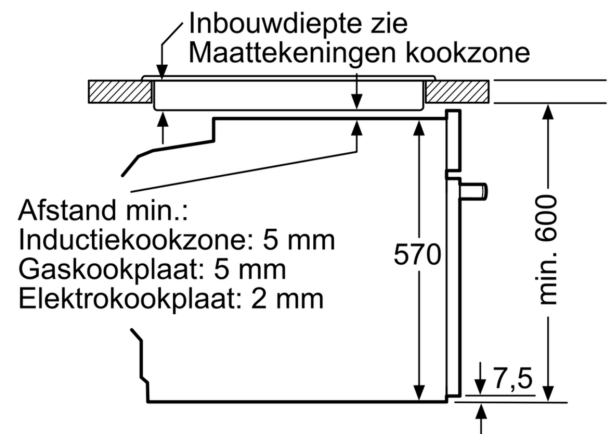

#### Technische specificaties:

- Voor afmetingen en inbouwmaten van dit apparaat aub de maatschetsen aanhouden
- Inbouwmaten (hxbxd):
- 585 - 595 x 560 - 568 x 550 mm
- Afmetingen (hxbxd):
- 595 x 594 x 548 mm

#### Technische data:

- Lengte aansluitsnoer: 120 cm
- Aansluitwaarde: 3,6 kW
- Energieklasse volgens EU-norm nr. 65/2014: A+(op een schaal van A+++ t/m D)
- - Energieverbruik bij boven- en onderwarmte:0,9 kWh
- - Energieverbruik bij hetelucht:0,69 kWh
- - Aantal ovenruimtes: 1 - Warmtebron: elektrisch - Oveninhoud:71 liter
- Nominale spanning: 220 - 240 V

**Serie 6, Oven, 60 x 60 cm, Zwart**  
**HBG4795B7**

Afmeting in mm

Afmeting in mm

Afmeting in mm

**A:** 19,5 mm

**B:** Ruimte voor apparaataansluiting 320 x 115 mm

Inbouw met een kookzone.

Afmeting in mm