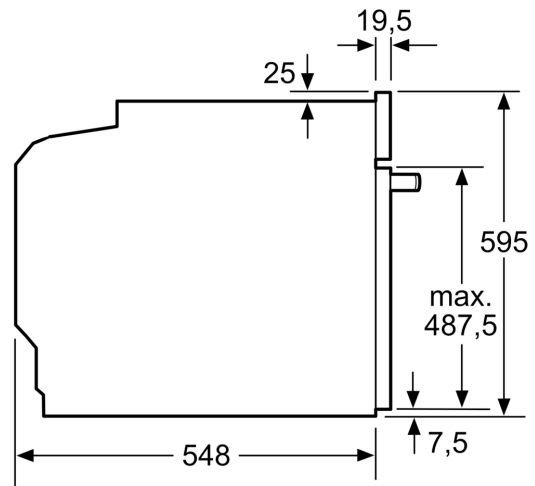

#### Technische specificaties:

- Voor afmetingen en inbouwmaten van dit apparaat aub de maatschetsen aanhouden
- Inbouwmaten (hxbxd):
- 585 - 595 x 560 - 568 x 550 mm
- Afmetingen (hxbxd):
- 595 x 594 x 548 mm

#### Technische data:

- Lengte aansluitsnoer: 120 cm
- Aansluitwaarde: 3,6 kW
- Energieklasse volgens EU-norm nr. 65/2014: A+(op een schaal van A+++ t/m D)
- - Energieverbruik bij boven- en onderwarmte:0,9 kWh
- - Energieverbruik bij hetelucht:0,69 kWh
- - Aantal ovenruimtes: 1 - Warmtebron: elektrisch - Oveninhoud:71 liter
- Nominale spanning: 220 - 240 V

**Serie 6, Oven, 60 x 60 cm, Zwart**  
**HBG4795B7**

Afmeting in mm

Afmeting in mm

Afmeting in mm

**A:** 19,5 mm

**B:** Ruimte voor apparaataansluiting 320 x 115 mm

Inbouw met een kookzone.

Afmeting in mm