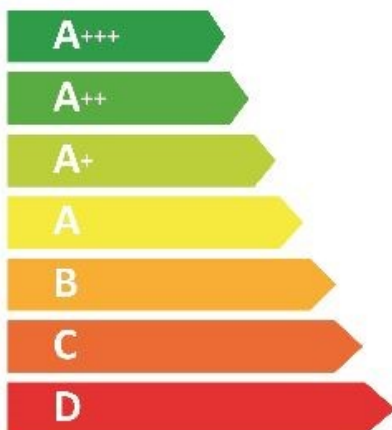

**ENERG**

енергия · ενεργεια

**beko**

**HCB91710BX**

**7702388627**

**D**

**83,8**  
kWh/annum

ABC**D** EFG