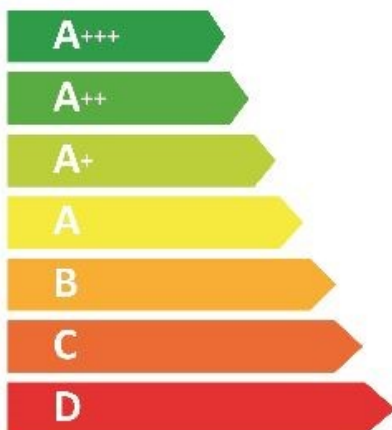

ENERG

енергия · ενεργεια

beko

HCB91736BDX

7702386750

A+

19.3
kWh/annum

ABCDEFG