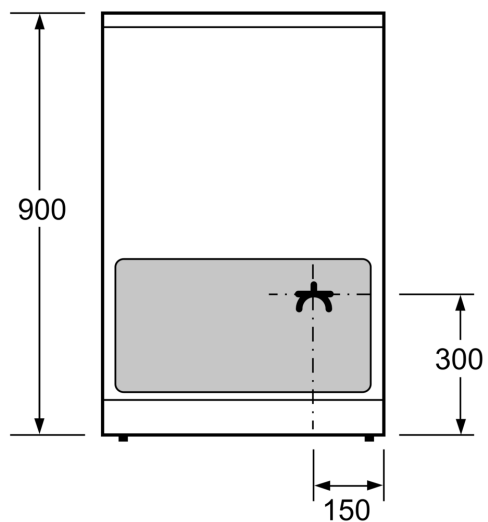

#### Technische Data

Inbouw/vrijstaand: ..... Vrijstaand  
 Afmetingen (HxBxD): ..... 900-915 x 600 x 600 mm  
 Lengte elektriciteits snoer: ..... 150.0 cm  
 Nettogewicht: ..... 64.0 kg  
 Brutoweight: ..... 68.8 kg  
 EAN-code: ..... 4242003807668  
 Aantal ovenruimtes - (2010/30/EU): ..... 1  
 Inhoud: ..... 66 l  
 Energieklasse: ..... A  
 Energy consumption per cycle conventional (2010/30/EC): ..... 0.98 kWh/cycle  
 Energy consumption per cycle forced air convection (2010/30/EC): 0.79 kWh/cycle  
 Energie-efficiëntie-index (2010/30/EU): ..... 95.2 %  
 Aansluitvermogen: ..... 7900 W  
 Spanning: ..... 220-240 V  
 Frequentie: ..... 50; 60 Hz  
 Type stekker: ..... geen stekker (elektrische aansluiting door elektricien)

#### Technische specificaties:

- Lengte aansluitsnoer: 1,5 m
- Nominale spanning: 220 - 240 V
- Aansluitwaarde: 7,9 kW

#### Technische data:

- Afmetingen (hxbxd):
- 900 x 600 x 600 mm
- In hoogte verstelbaar

### Maatschetsen

Afmeting in mm

\* Plint kan worden gedemonteerd

Afmeting in mm

Afmeting in mm