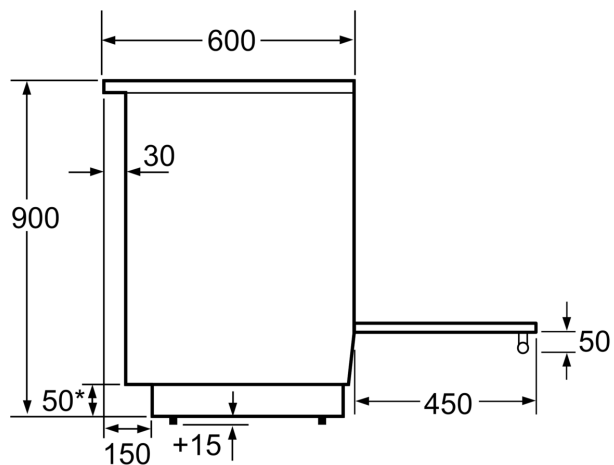

#### Technische specificaties:

- Lengte aansluitsnoer: 1,5 m
- Nominale spanning: 220 - 240 V
- Aansluitwaarde: 7,9 kW

#### Technische data:

- Afmetingen (hxbxd):
- 900 x 600 x 600 mm
- In hoogte verstelbaar

### Maatschetsen

Afmeting in mm

\* Plint kan worden gedemonteerd

Afmeting in mm

Afmeting in mm