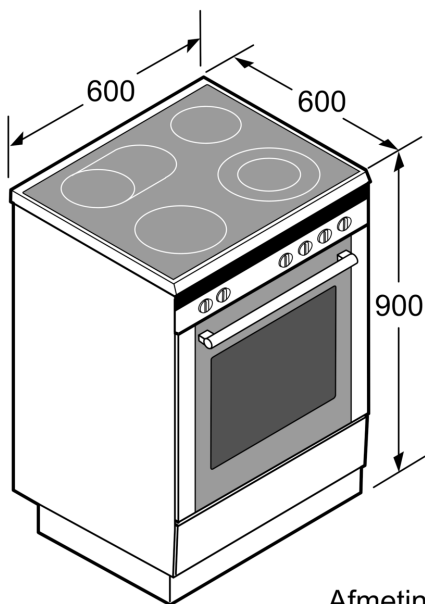

#### Technische data:

- Afmetingen (hxbxd):
- 900 x 600 x 600 mm
- In hoogte verstelbaar

### Maatschetsen

Afmeting in mm

\* Plint kan worden gedemonteerd

Afmeting in mm

Afmeting in mm