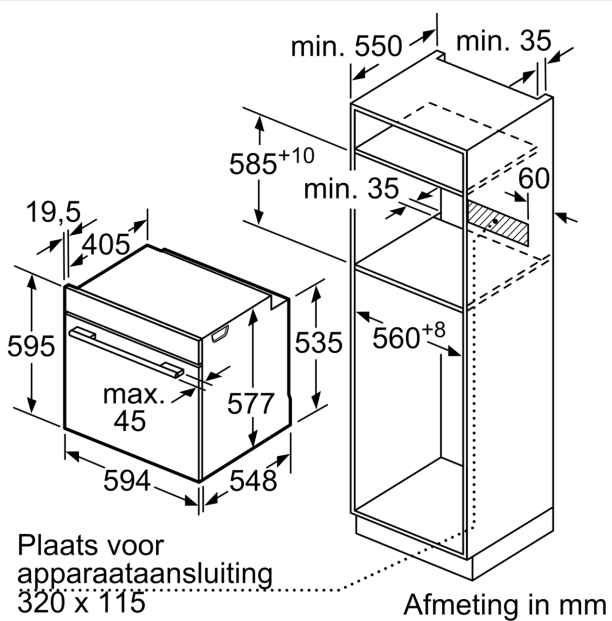

Uitrusting

Technische Data

Inbouw/vrijstaand: Inbouw
 Deurtype:Klapdeur
 Inbouwafmetingen (hxbxd): 585-595 x 560-568 x 550 mm
 Afmetingen (HxBxD): 595 x 594 x 548 mm
 Afmetingen inclusief verpakking hxbxd: 675 x 660 x 690 mm
 Materiaal bedieningspaneel: glas
 Materiaal deur:Glas
 Nettogewicht: 39.3 kg
 Lengte elektriciteitsnoer: 120.0 cm
 EAN-code: 4242003902547
 Minimale smeltveiligheid: 16 A
 Spanning: 220-240 V
 Frequentie: 50; 60 Hz
 Type stekker:Schuko-/Gardy. met aarding
 Aantal ovenruimtes - (2010/30/EU): 1
 Inhoud: 71 l
 Energieklasse: A+
 Energy consumption per cycle conventional (2010/30/EC): 0.87 kWh/cycle
 Energy consumption per cycle forced air convection (2010/30/EC): 0.69 kWh/cycle
 Energie-efficiëntie-index (2010/30/EU): 81.2 %
 Meegeleverde toebehoren: 1 x Geëmailleerd bakblik, 1 x Rooster, 1 x Universele braadslede, 1 x Stoomreservoir met gaatjes, formaat XL, 1 x Stoomreservoir met gaatjes, formaat M, 1 x Stoomreservoir zonder gaatjes, formaat M

Technische data:

- Afmetingen (hxbxd):
- 595 x 594 x 548 mm
- Inbouwmaten (hxbxd):
- 585 - 595 x 560 - 568 x 550 mm
- Voor afmetingen en inbouwmaten van dit apparaat aub de maatschetsen aanhouden

iQ700, Oven met stoom, 60 x 60 cm, Zwart HS736G3B1

Maatschetsen

Inbouw van twee apparaten boven elkaar Luchtverversing

A: Luchtinvoeropening $\geq 200 \text{ cm}^2$

Afmeting in mm

Wordt het apparaat onder een kookzone ingebouwd, dan moet rekening gehouden worden met de volgende werkbladdikte (eventueel incl. onderconstructie).

Kookzone-type	min. werkbladdikte	
	opgebouwd	vlak
Inductiekookzone	37 mm	38 mm
Volledige oppervlak-inductiekookzone	47 mm	48 mm
gaskookplaat	30 mm	38 mm
elektrische kookplaat	27 mm	30 mm

Maatschetsen