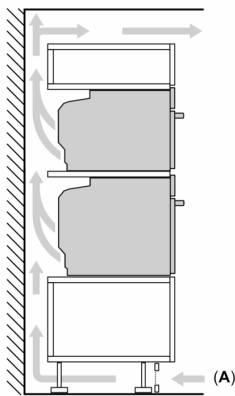

Uitrusting

Technische Data

Inbouw/vrijstaand: Inbouw
 Deurtype:Klapdeur
 Inbouwafmetingen (hxbxd): 585-595 x 560-568 x 550 mm
 Afmetingen (HxBxD): 595 x 594 x 548 mm
 Afmetingen inclusief verpakking hxbxd: 675 x 660 x 690 mm
 Materiaal bedieningspaneel: glas
 Materiaal deur:Glas
 Nettogewicht: 39.3 kg
 Lengte elektriciteitsnoer: 120.0 cm
 EAN-code: 4242003902547
 Minimale smeltveiligheid: 16 A
 Spanning: 220-240 V
 Frequentie: 50; 60 Hz
 Type stekker:Schuko-/Gardy. met aarding
 Aantal ovenruimtes - (2010/30/EU): 1
 Inhoud: 71 l
 Energieklasse: A+
 Energy consumption per cycle conventional (2010/30/EC): 0.87 kWh/cycle
 Energy consumption per cycle forced air convection (2010/30/EC): 0.69 kWh/cycle
 Energie-efficiëntie-index (2010/30/EU): 81.2 %
 Meegeleverde toebehoren: 1 x Geëmailleerd bakblik, 1 x Rooster, 1 x Universele braadslede, 1 x Stoomreservoir met gaatjes, formaat XL, 1 x Stoomreservoir met gaatjes, formaat M, 1 x Stoomreservoir zonder gaatjes, formaat M

Technische specificaties:

- Lengte aansluitsnoer: 1,2 m
- Nominale spanning: 220 - 240 V
- Aansluitwaarde: 3,6 kW
- Energieklasse volgens EU-norm nr. 65/2014: A+(op een schaal van A+++ t/m D)
- - Energieverbruik bij boven- en onderwarmte: 0,87 kWh
- - Energieverbruik bij hetelucht: 0,69 kWh
- - Aantal ovenruimtes: 1 - Warmtebron: elektrisch - Oveninhoud: 71 liter

Technische data:

- Afmetingen (hxbxd):
- 595 x 594 x 548 mm
- Inbouwmaten (hxbxd):
- 585 - 595 x 560 - 568 x 550 mm
- Voor afmetingen en inbouwmaten van dit apparaat aub de maatschetsen aanhouden

iQ700, Oven met stoom, 60 x 60 cm, Zwart HS736G3B1

Maatschetsen

Inbouw van twee apparaten boven elkaar Luchtverversing

A: Luchtinvoeropening $\geq 200 \text{ cm}^2$

Afmeting in mm

Wordt het apparaat onder een kookzone ingebouwd, dan moet rekening gehouden worden met de volgende werkbladdikte (eventueel incl. onderconstructie).