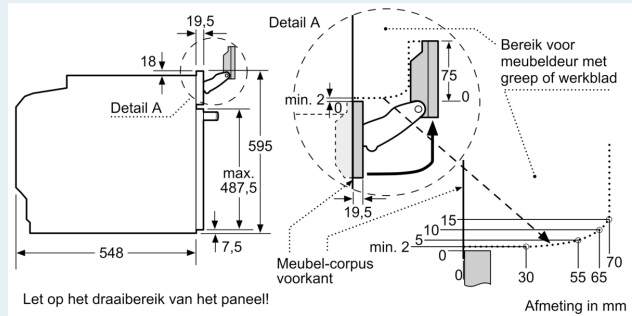

Technische specificaties:

- Lengte aansluitsnoer: 1,2 m
- Nominale spanning: 220 - 240 V
- Aansluitwaarde: 3,6 kW
- Energieklasse volgens EU-norm nr. 65/2014: A+(op een schaal van A+++ t/m D)
- - Energieverbruik bij boven- en onderwarmte: 0,87 kWh
- - Energieverbruik bij hetelucht: 0,69 kWh
- - Aantal ovenruimtes: 1 - Warmtebron: elektrisch - Oveninhoud: 71 liter

Technische data:

- Afmetingen (hxbxd):
- 595 x 594 x 548 mm
- Inbouwmaten (hxbxd):
- 585 - 595 x 560 - 568 x 550 mm
- Voor afmetingen en inbouwmaten van dit apparaat aub de maatschetsen aanhouden

iQ700, Oven met stoom, 60 x 60 cm, Zwart HS736G3B1

Maatschetsen

Inbouw van twee apparaten boven elkaar Luchtverversing

A: Luchtinvoeropening $\geq 200 \text{ cm}^2$

Afmeting in mm

Wordt het apparaat onder een kookzone ingebouwd, dan moet rekening gehouden worden met de volgende werkbladdikte (eventueel incl. onderconstructie).

Kookzone-type	min. werkbladdikte	
	opgebouwd	vlak
Inductiekookzone	37 mm	38 mm
Volledige oppervlak-inductiekookzone	47 mm	48 mm
gaskookplaat	30 mm	38 mm
elektrische kookplaat	27 mm	30 mm

Maatschetsen