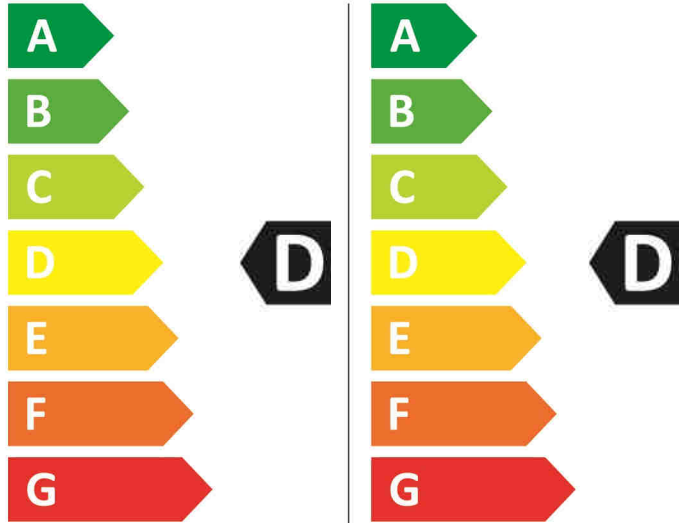

ENERG

beko

HTV7736XSHT1
7165146300

216 kWh/100

69 kWh/100

4,0 kg **7,0** kg

50 L **34** L

7:05 **3:27**