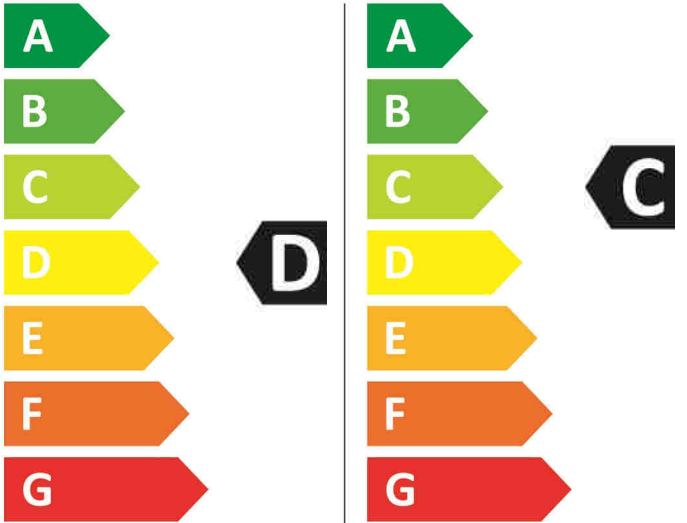

ENERG

beko

HTV8744X001

7161548900

264 kWh/100

62 kWh/100

5,0 kg **8,0** kg

53 L **40** L