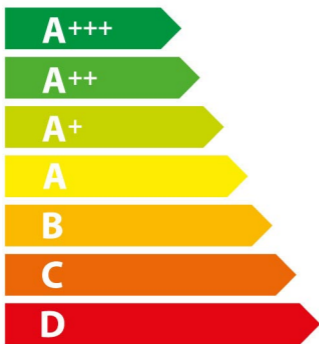

ENERG

енергия · ενέργεια

BOSCH

HXA050D20N

71 L

0,81 kWh/cycle*

- kWh/cycle*

* цикъл · cyklus · portion · zyklus · πρόγραμμα · ciclo · tsükkel · ohjelma · ciklus ciklas · cikls · čiklu · cyclus · cykl · ciclu · program · cykel