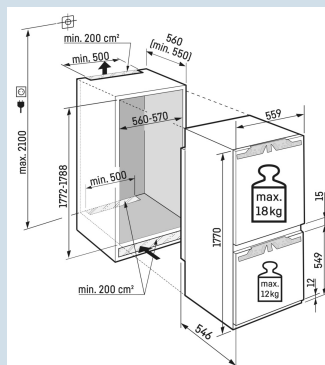

GlassLine draagplateaus

Nismaat	178 cm
Deurmontage systeem	deur-op-deursysteem
Materiaal deur/deksel	Staal
Volume totaal	256 l
Volume koelgedeelte	202 l
Volume vriesgedeelte	54 l
Energieklasse	B
Energieverbruik per jaar	116 kWh
Energieverbruik per 24 uur	0,3
Energiekosten per jaar	€ 46,-
Energie efficiëntie index	51
Geluidsniveau	29 dB(A)
Geluidsniveau klasse	A

Afmetingen

Hoogte	177 cm
Breedte	55,9 cm
Diepte	54,6 cm
Inbouwhoogte	177,2-178,8 cm
Inbouwbreedte	56-57 cm
Deurhoogte vriezer in mm	549
Tussenruimte koel-vries in mm	15
Inbouwdiepte minimaal	55,0 cm
Max. Meubelgewicht koeldeel	18 kg
Max. Meubelgewicht vriesdeel	12 kg
Netto gewicht / Bruto gewicht	72,9 kg / 77,1 kg
Hoogte verpakking	1829 mm
Breedte verpakking	572 mm
Diepte verpakking	622 mm