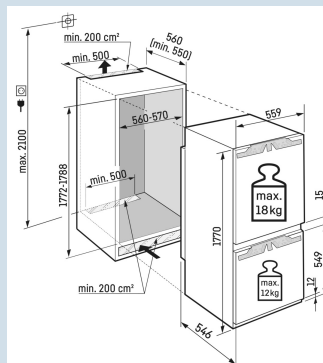

4 sterren vriesvak

Ruimte voor hoge karaffen of verpakkingen.

Deel- en onderschuifbaar glasplateau

Nismaat	178 cm
Deurmontage systeem	deur-op-deursysteem
Materiaal deur/deksel	Staal
Volume totaal	255 l
Volume koelgedeelte	201 l
Volume vriesgedeelte	54 l
Energieklasse	
Energieverbruik per jaar	145 kWh
Energieverbruik per 24 uur	0,4
Energiekosten per jaar	€ 58,-
Energie efficiëntie index	64
Geluidsniveau	32 dB(A)
Geluidsniveau klasse	B

ICBc 5122
Plus

Advies verkoopprijs € 1899

Afmetingen

Hoogte	177 cm
Breedte	55,9 cm
Diepte	54,6 cm
Inbouwhoogte	177,2-178,8 cm
Inbouwbreedte	56-57 cm
Deurhoogte vriezer in mm	549
Tussenruimte koel-vries in mm	15
Inbouwdiepte minimaal	55,0 cm
Max. Meubelgewicht koeldeel	18 kg
Max. Meubelgewicht vriesdeel	12 kg
Netto gewicht / Bruto gewicht	64 kg / 67 kg
Hoogte verpakking	1829 mm
Breedte verpakking	572 mm
Diepte verpakking	622 mm