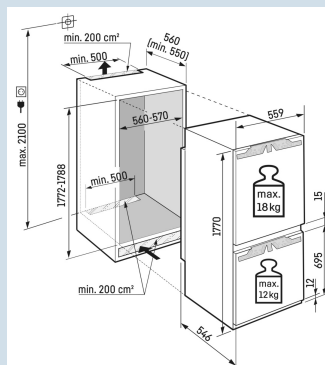

GlassLine draagplateaus

Nismaat	178 cm
Deurmontage systeem	deur-op-deursysteem
Materiaal deur/deksel	Staal
Volume totaal	245 l
Volume koelgedeelte	175 l
Volume vriesgedeelte	70 l
Energieklasse	
Energieverbruik per jaar	207 kWh
Energieverbruik per 24 uur	0,6
Energiekosten per jaar	€ 83,-
Energie efficiëntie index	80
Geluidsniveau	34 dB(A)
Geluidsniveau klasse	B

Afmetingen

Hoogte	177 cm
Breedte	55,9 cm
Diepte	54,6 cm
Inbouwhoogte	177,2-178,8 cm
Inbouwbreedte	56-57 cm
Deurhoogte vriezer in mm	695
Tussenruimte koel-vries in mm	15
Inbouwdiepte minimaal	55 cm
Max. Meubelgewicht koeldeel	18 kg
Max. Meubelgewicht vriesdeel	12 kg
Netto gewicht / Bruto gewicht	69,5 kg / 73,5 kg
Hoogte verpakking	1829 mm
Breedte verpakking	572 mm
Diepte verpakking	622 mm