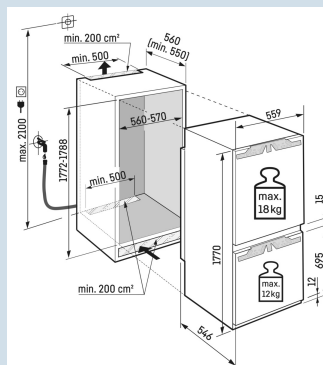

Koude accu's

Nismaat	178 cm
Deurmontage systeem	deur-op-deursysteem
Materiaal deur/deksel	Staal
Volume totaal	246 l
Volume koelgedeelte	175 l
Volume vriesgedeelte	71 l
Energieklasse	D
Energieverbruik per jaar	208 kWh
Energieverbruik per 24 uur	0,6
Energiekosten per jaar	€ 83,-
Energie efficiëntie index	80
Geluidsniveau	34 dB(A)
Geluidsniveau klasse	B

Bio
FreshNo
FrostIce
MakerSuper
SilentDuo
CoolingSmart
Device
readySoft
System**Afmetingen**

Hoogte	177 cm
Breedte	55,9 cm
Diepte	54,6 cm
Inbouwhoogte	177,2-178,8 cm
Inbouwbreedte	56-57 cm
Deurhoogte vriezer in mm	695
Tussenruimte koel-vries in mm	15
Inbouwdiepte minimaal	55 cm
Max. Meubelgewicht koeldeel	18 kg
Max. Meubelgewicht vriesdeel	12 kg
Netto gewicht / Bruto gewicht	71,5 kg / 75,1 kg
Hoogte verpakking	1829 mm
Breedte verpakking	572 mm
Diepte verpakking	622 mm