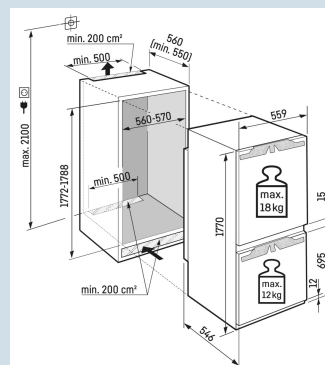

Deur wordt vanaf 30° dichtgetrokken

Deur-op-deur montage

Nismaat	178 cm
Deurmontage systeem	deur-op-deursysteem
Materiaal deur/deksel	Staal
Volume totaal	253 l
Volume koelgedeelte	183 l
Volume vriesgedeelte	70 l
Energieklasse	
Energieverbruik per jaar	145 kWh
Energieverbruik per 24 uur	0,4
Energiekosten per jaar	€ 58,-
Energie efficiëntie index	64
Geluidsniveau	33 dB(A)
Geluidsniveau klasse	B

ICNc 5103

Pure

Easy
FreshNo
FrostSuper
SilentDuo
CoolingSmart
Device
readyVario
SpaceSuper
Frost

Advies verkoopprijs € 1499

Afmetingen

Hoogte	177 cm
Breedte	55,9 cm
Diepte	54,6 cm
Inbouwhoogte	177,2-178,8 cm
Inbouwbreedte	56-57 cm
Deurhoogte vriezer in mm	695
Tussenruimte koel-vries in mm	15
Inbouwdiepte minimaal	55,0 cm
Max. Meubelgewicht koeldeel	18 kg
Max. Meubelgewicht vriesdeel	12 kg
Netto gewicht / Bruto gewicht	63,6 kg / 67,1 kg
Hoogte verpakking	1829 mm
Breedte verpakking	572 mm
Diepte verpakking	622 mm