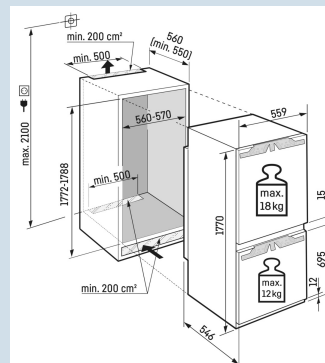

### Ruimte voor hoge karaffen of verpakkingen.

Deel- en onderschuifbaar glasplateau

Nismaat	178 cm
Deurmontage systeem	deur-op-deursysteem
Materiaal deur/deksel	Staal
Volume totaal	253 l
Volume koelgedeelte	183 l
Volume vriesgedeelte	70 l
Energieklasse	<b>C</b>
Energieverbruik per jaar	145 kWh
Energieverbruik per 24 uur	0,4
Energiekosten per jaar	€ 58,-
Energie efficiëntie index	64
Geluidsniveau	33 dB(A)
Geluidsniveau klasse	B

ICNc 5123  
Plus

Advies verkoopprijs € 1699

**Afmetingen**

Hoogte	177 cm
Breedte	55,9 cm
Diepte	54,6 cm
Inbouwhoogte	177,2-178,8 cm
Inbouwbreedte	56-57 cm
Deurhoogte vriezer in mm	695
Tussenruimte koel-vries in mm	15
Inbouwdiepte minimaal	55,0 cm
Max. Meubelgewicht koeldeel	18 kg
Max. Meubelgewicht vriesdeel	12 kg
Netto gewicht / Bruto gewicht	66,4 kg / 69,5 kg
Hoogte verpakking	1829 mm
Breedte verpakking	572 mm
Diepte verpakking	622 mm