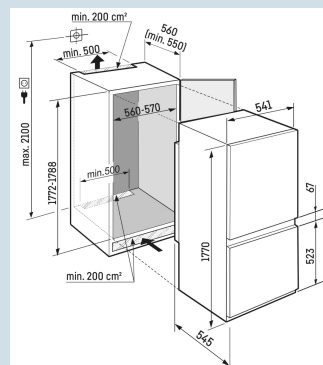

LED plafondverlichting

Geschikt voor dikkere meubelpanelen

Sleepdeur montage

Nismaat	178 cm
Deurmontage systeem	sleepdeur
Materiaal deur/deksel	Staal
Volume totaal	266 l
Volume koelgedeelte	212 l
Volume vriesgedeelte	54 l
Energieklasse	
Energieverbruik per jaar	159 kWh
Energieverbruik per 24 uur	0,4
Energiekosten per jaar	€ 64,-
Energie efficiëntie index	80
Geluidsniveau	33 dB(A)
Geluidsniveau klasse	B

Afmetingen

Hoogte	177 cm
Breedte	54,1 cm
Diepte	54,5 cm
Inbouwhoogte	177,2-178,8 cm
Inbouwbreedte	56-57 cm
Deurhoogte vriezer in mm	523
Tussenruimte koel-vries in mm	67
Inbouwdiepte minimaal	55,0 cm
Max. Meubelgewicht koeldeel	-
Max. Meubelgewicht vriesdeel	-
Netto gewicht / Bruto gewicht	57 kg / 60,9 kg
Hoogte verpakking	1829 mm
Breedte verpakking	555 mm
Diepte verpakking	622 mm